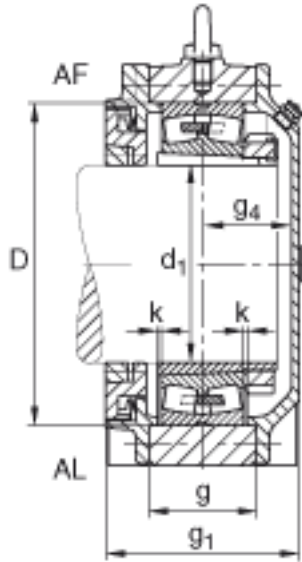

FAG BND2248-H-W-T-AL-S参数

尺寸	d ₁	220	mm	-
	a	900	mm	-
	h ₁	585	mm	-
	g ₁	268	mm	-
	b	250	mm	-
	c	90	mm	-
	D	440	mm	-
	g	150	mm	-
	g ₄	120	mm	-
	h	290	mm	-
	k	4	mm	-
	m	750	mm	-
	n	140	mm	-
	s	M36		-
说明	s ₂	M20		-
尺寸	t	510	mm	-
	u	42	mm	-
	v	52	mm	-
说明	s ₂	8		数量
		22248K		型号, 轴承
其他		H3148X-HG		质量, 紧定套
重量	m ₁	315000	g	质量, 轴承座
说明		BND2248		型号, 轴承座

FAG BND2248-H-W-T-AL-S图片

参考资料:<http://www.sozhou.com/p/10d6c9e8.html>