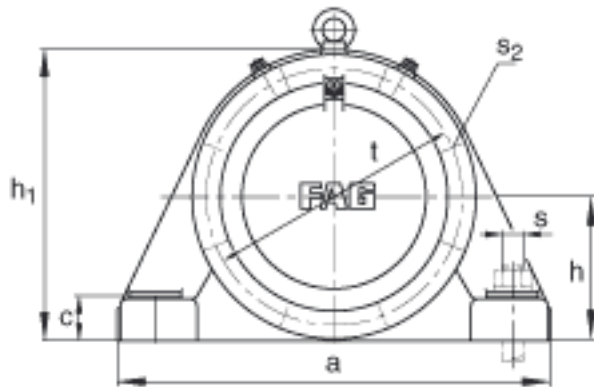

参考资料:<http://www.sozhou.com/p/10d6c9e8.html>