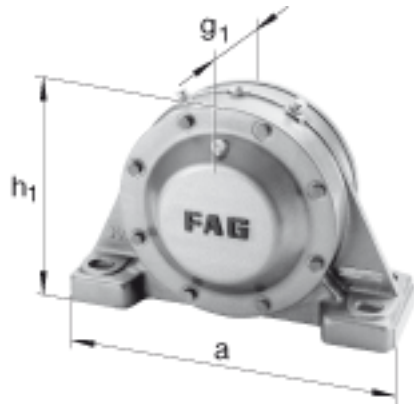

参考资料:<http://www.sozhou.com/p/10d6c9e8.html>