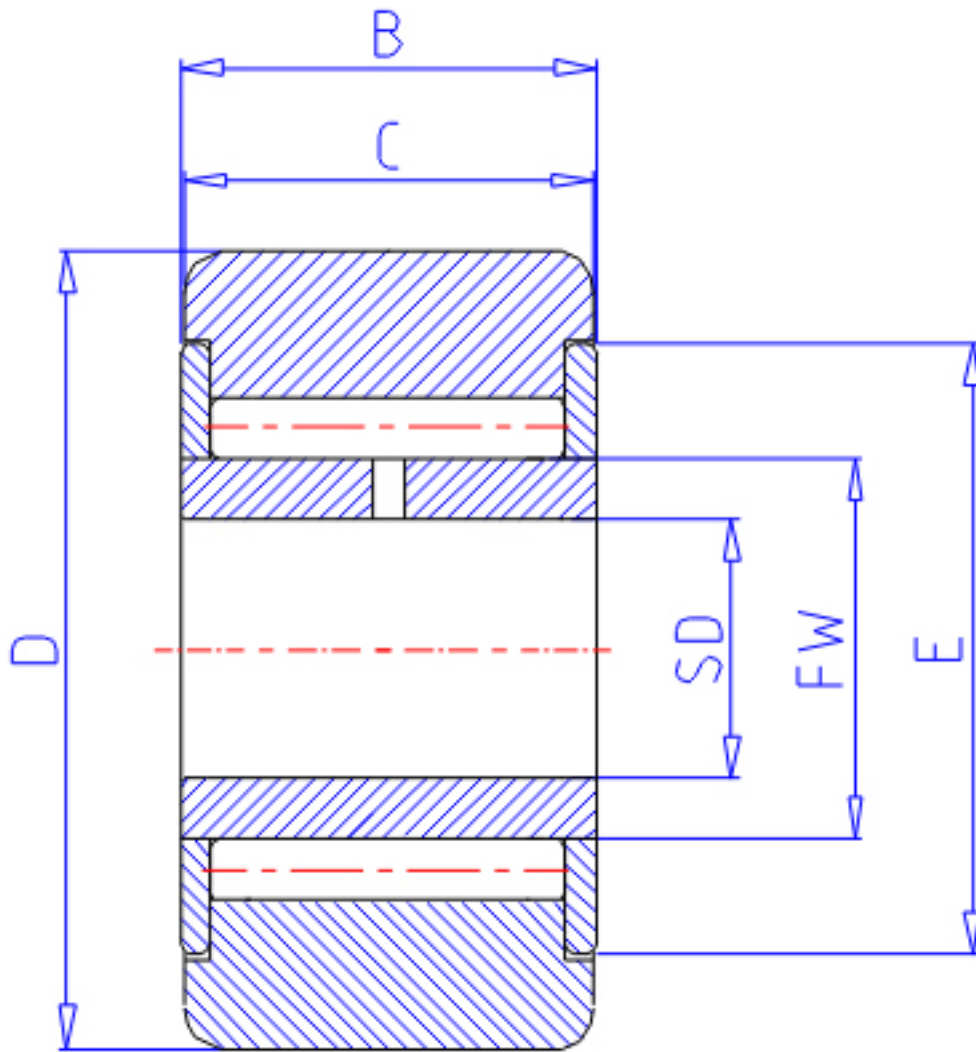

NTN NATV35X/3AS参数

型号	ORDER	NATV35X/3AS		型号
尺寸	D	72	mm	外径
	SD	35	mm	-
	B	29	mm	宽度
	C	28	mm	宽度
	E	58	mm	-
	FW	44.5	mm	-
	基本额定载荷	CR	52000	N
COR		134000	N	静载荷
CRF		5300	kgf	动载荷
CORF		13600	kgf	静载荷
CR2		37000	N	动载荷
COR2		37000	N	静载荷
CRF2		3750	kgf	动载荷
CORF2		3750	kgf	静载荷
极限转速	LSG	2200	r/min	脂润滑
	LSO	2900	r/min	油润滑
重量	MASS	647	g	重量
尺寸	DS	72	mm	-

NTN NATV35X/3AS图片

参考资料:<http://www.sozhou.com/p/111532a1.html>