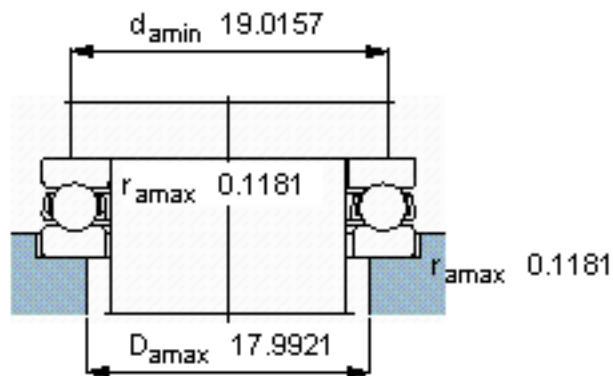

SKF 51280 F参数

主要尺寸	d	400	mm	-
	D	540	mm	-
	H	112	mm	-
基本额定载荷	C	761000	N	动载荷
	C_0	4500000	N	静载荷
疲劳载荷极限	P_u	76500	N	-
最小载荷系数	A	110	-	-
额定转速	额定转度	500	r/min	-
	极限转速	700	r/min	-
重量	重量	78500	g	-
型号	型号	51280 F	-	-

SKF 51280 F图片

参考资料: <http://www.sozhou.com/p/111dcb86.html>