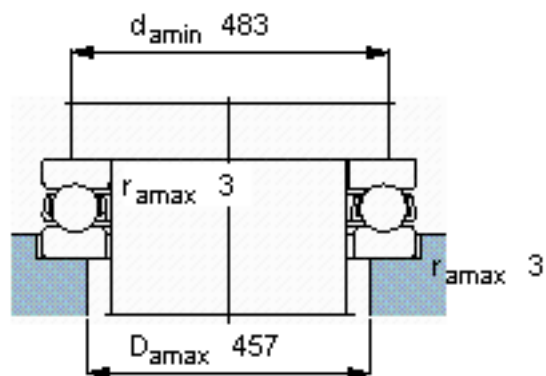

SKF 51280 F参数

主要尺寸	d	400	mm	-
	D	540	mm	-
	H	112	mm	-
基本额定载荷	C	761000	N	动载荷
	C_0	4500000	N	静载荷
疲劳载荷极限	P_u	76500	N	-
最小载荷系数	A	110	-	-
额定转速	额定转度	500	r/min	-
	极限转速	700	r/min	-
重量	重量	78500	g	-
型号	型号	51280 F	-	-

SKF 51280 F图片

参考资料: <http://www.sozhou.com/p/111dcb86.html>