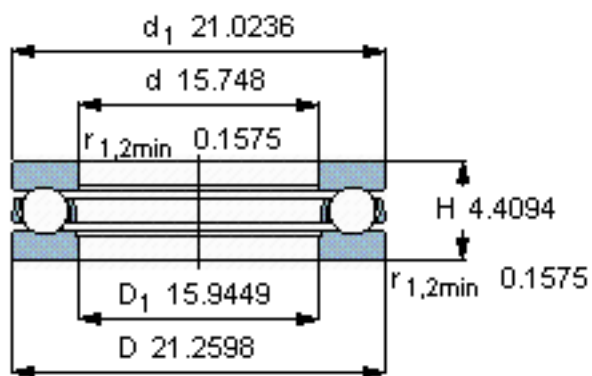

SKF 51280 F参数

主要尺寸	d	400	mm	-
	D	540	mm	-
	H	112	mm	-
基本额定载荷	C	761000	N	动载荷
	C_0	4500000	N	静载荷
疲劳载荷极限	P_u	76500	N	-
最小载荷系数	A	110	-	-
额定转速	额定转度	500	r/min	-
	极限转速	700	r/min	-
重量	重量	78500	g	-
型号	型号	51280 F	-	-

SKF 51280 F图片

参考资料: <http://www.sozhou.com/p/111dcb86.html>