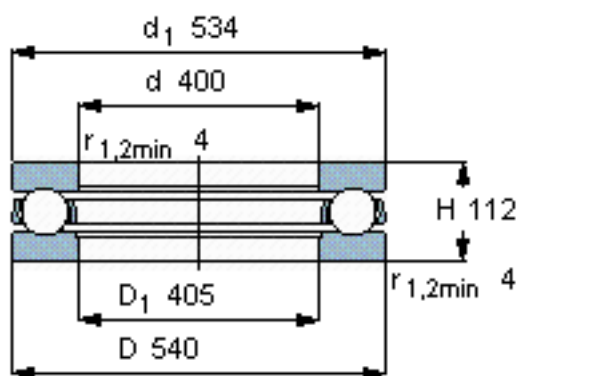

SKF 51280 F参数

主要尺寸	d	400	mm	-
	D	540	mm	-
	H	112	mm	-
基本额定载荷	C	761000	N	动载荷
	C_0	4500000	N	静载荷
疲劳载荷极限	P_u	76500	N	-
最小载荷系数	A	110	-	-
额定转速	额定转度	500	r/min	-
	极限转速	700	r/min	-
重量	重量	78500	g	-
型号	型号	51280 F	-	-

SKF 51280 F图片

参考资料: <http://www.sozhou.com/p/111dcb86.html>