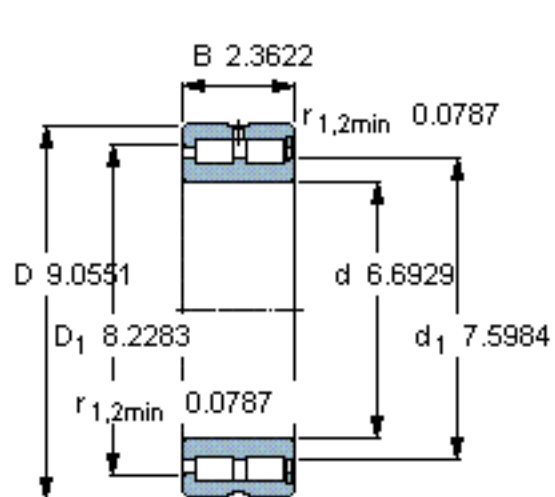

计算系数

k_r 0,25