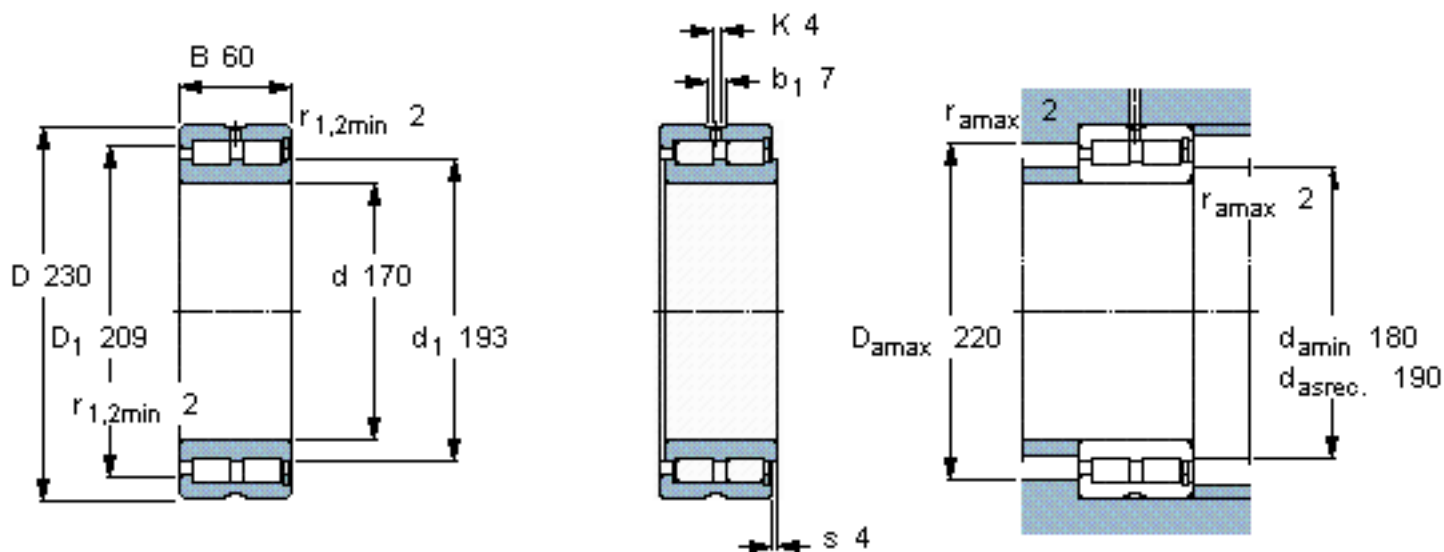

SKF NNCF 4934 CV参数

主要尺寸	d	170	mm	-
	D	230	mm	-
	B	60	mm	-
基本额定载荷	C	457000	N	动载荷
	C_0	950000	N	静载荷
疲劳载荷极限	P_u	100000	N	-
额定转速	参考转速	1200	r/min	-
	极限转速	1500	r/min	-
重量	重量	7200	g	-
型号	型号	NNCF 4934 CV	-	-

SKF NNCF 4934 CV图片