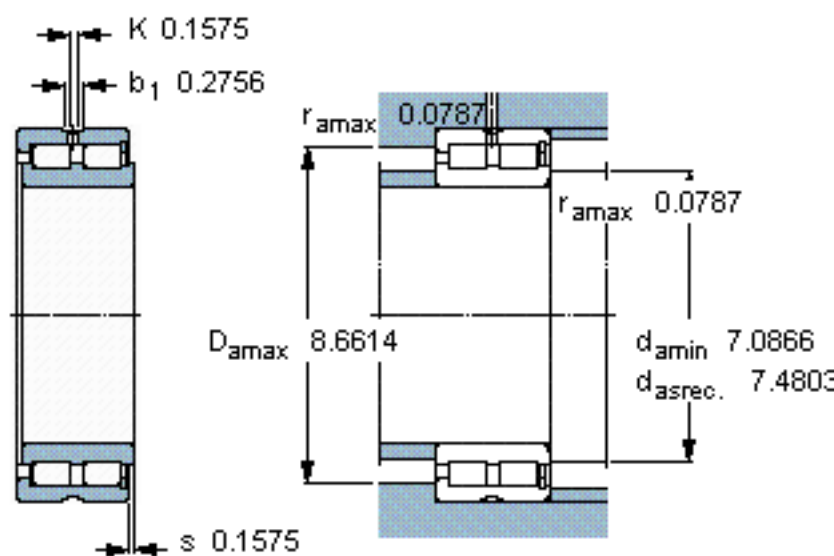

计算系数

k_r 0,25