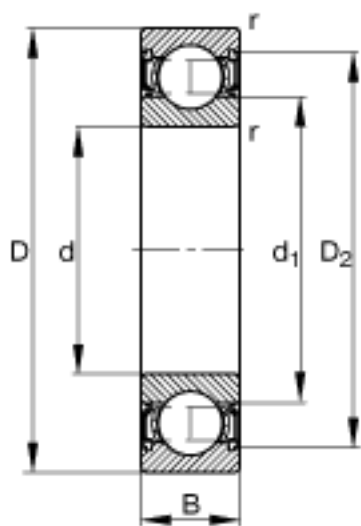

参考资料:<http://www.sozhou.com/p/117cba52.html>