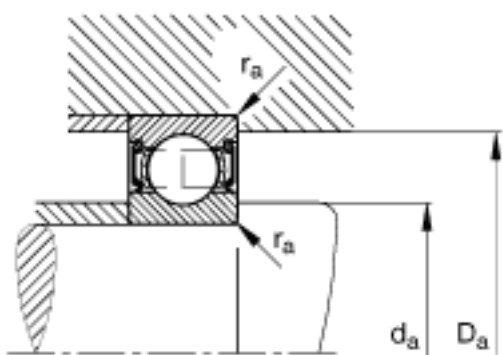

参考资料:<http://www.sozhou.com/p/117cba52.html>