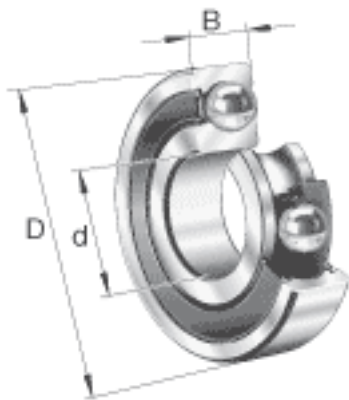

FAG 62309-2RSR参数

尺寸	d	45	mm	-
	D	100	mm	-
	B	36	mm	-
	D₂	85.6	mm	-
	D_{a max}	91	mm	-
	d₁	62	mm	-
	d_{a min}	54	mm	-
	r_{a max}	1.5	mm	-
	r_{min}	1.5	mm	-
重量	m	1200	g	质量
基本额定载荷	C_r	56000	N	基本额定动载荷，径向
	C_{0r}	31500	N	基本额定静载荷，径向
极限转速	n_G	4500	r/min	极限转速
参考转速	n_B	0	r/min	参考速度
疲劳极限载荷	C_{ur}	2180	N	疲劳极限载荷，径向

FAG 62309-2RSR图片