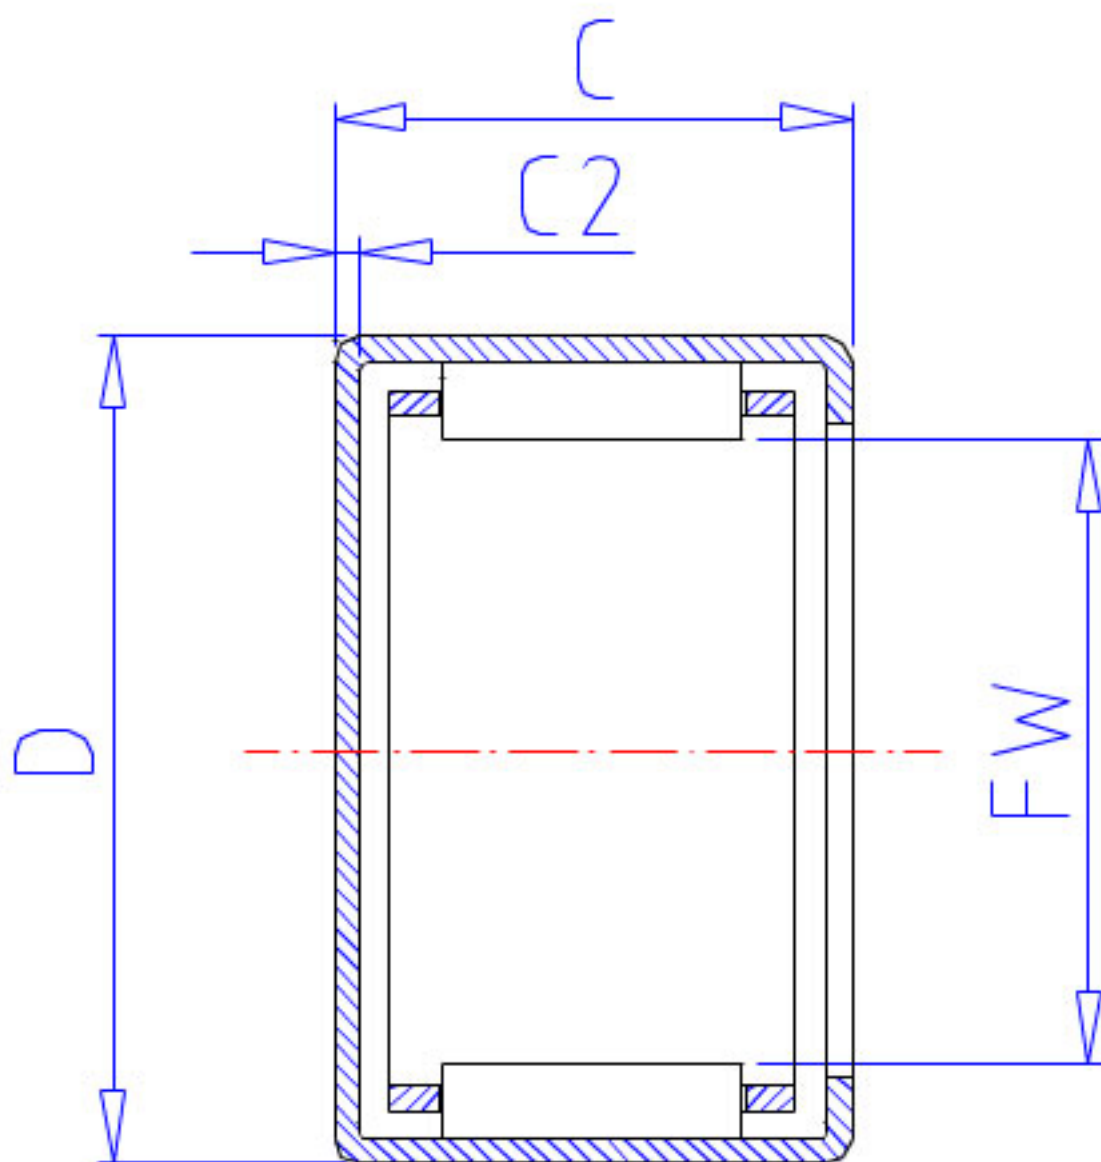

参考资料:<http://www.sozhou.com/p/11b702a1.html>