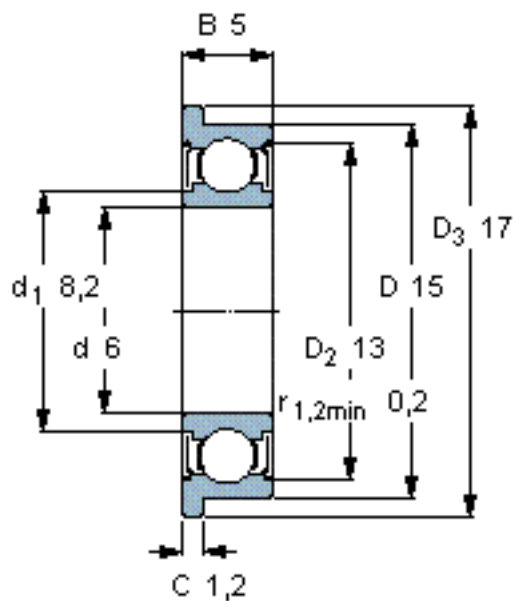

SKF W 619/6-2ZR参数

主要尺寸	d	6	mm	-
	D	15	mm	-
	D ₃	17	mm	-
	B	5	mm	-
	C	1.2	mm	-
基本额定载荷	C	1040	N	动载荷
	C ₀	455	N	静载荷
疲劳载荷极限	P _u	20	N	-
额定转速	参考转速	100000	r/min	-
	极限转速	50000	r/min	-
重量	重量	4	g	-
型号	型号	W 619/6-2ZR	-	-

SKF W 619/6-2ZR图片

计算系数

k_r 0,02
f₀ 8,4

参考资料:<http://www.sozhou.com/p/120e608f.html>

计算系数

k_r 0,02

f_0 8,4