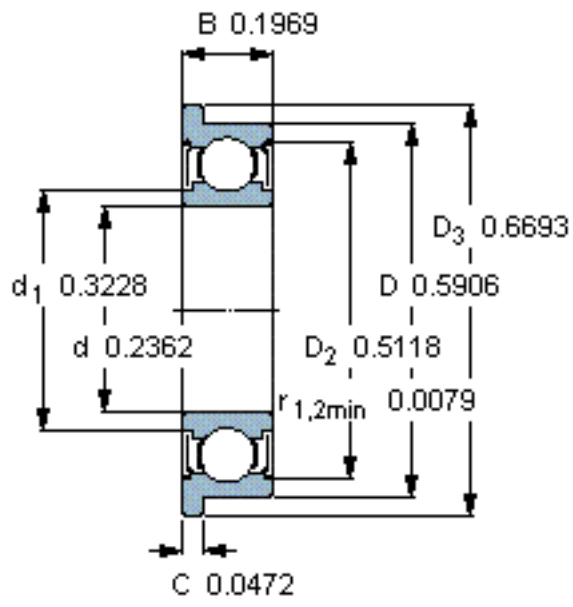

SKF W 619/6-2ZR参数

主要尺寸	d	6	mm	-
	D	15	mm	-
	D ₃	17	mm	-
	B	5	mm	-
	C	1.2	mm	-
基本额定载荷	C	1040	N	动载荷
	C ₀	455	N	静载荷
疲劳载荷极限	P _u	20	N	-
额定转速	参考转速	100000	r/min	-
	极限转速	50000	r/min	-
重量	重量	4	g	-
型号	型号	W 619/6-2ZR	-	-

SKF W 619/6-2ZR图片

计算系数

k_r 0,02
f₀ 8,4

参考资料:<http://www.sozhou.com/p/120e608f.html>

计算系数

k_r 0,02

f_0 8,4