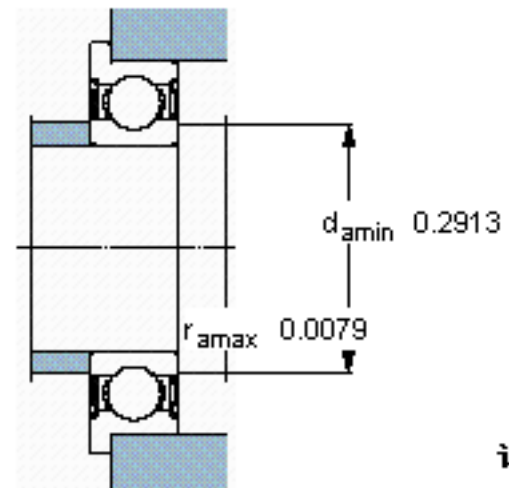

SKF W 619/6-2ZR参数

主要尺寸	d	6	mm	-
	D	15	mm	-
	D ₃	17	mm	-
	B	5	mm	-
	C	1.2	mm	-
基本额定载荷	C	1040	N	动载荷
	C ₀	455	N	静载荷
疲劳载荷极限	P _u	20	N	-
额定转速	参考转速	100000	r/min	-
	极限转速	50000	r/min	-
重量	重量	4	g	-
型号	型号	W 619/6-2ZR	-	-

SKF W 619/6-2ZR图片

计算系数

k_r 0,02
f₀ 8,4

参考资料:<http://www.sozhou.com/p/120e608f.html>

计算系数

k_r 0,02

f_0 8,4