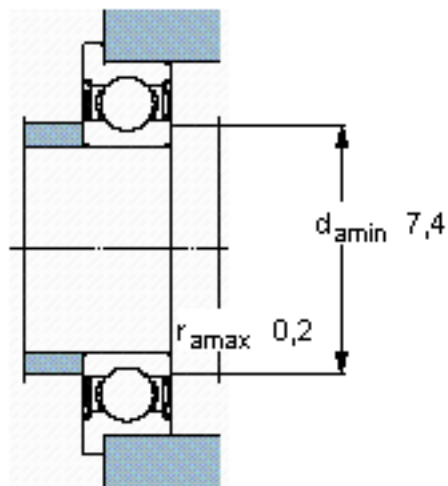

SKF W 619/6-2ZR参数

主要尺寸	d	6	mm	-
	D	15	mm	-
	D ₃	17	mm	-
	B	5	mm	-
	C	1.2	mm	-
基本额定载荷	C	1040	N	动载荷
	C ₀	455	N	静载荷
疲劳载荷极限	P _u	20	N	-
额定转速	参考转速	100000	r/min	-
	极限转速	50000	r/min	-
重量	重量	4	g	-
型号	型号	W 619/6-2ZR	-	-

SKF W 619/6-2ZR图片

计算系数

k_r 0,02
f₀ 8,4

参考资料:<http://www.sozhou.com/p/120e608f.html>

计算系数

k_r 0,02

f_0 8,4