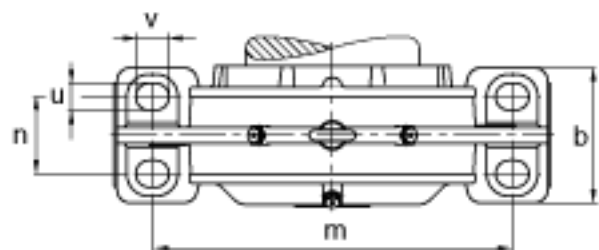

参考资料:<http://www.sozhou.com/p/12f92df0.html>