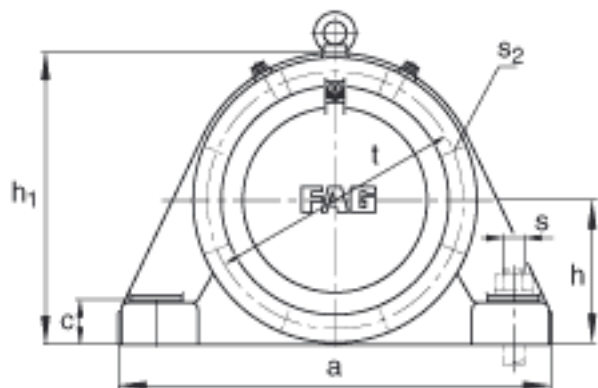

参考资料:<http://www.sozhou.com/p/12f92df0.html>