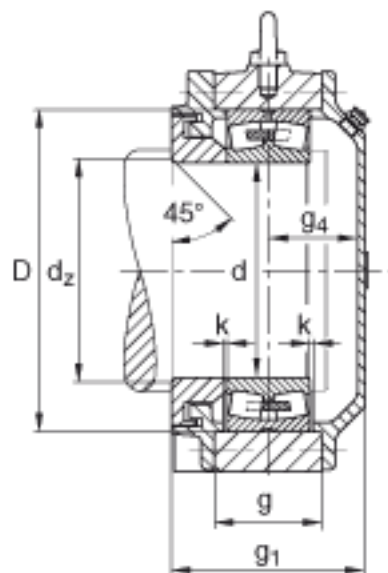

FAG BND2240-Z-Y-AF-S参数

尺寸	d	200	mm	-	
	a	780	mm	-	
	h_1	475	mm	-	
	g_1	230	mm	-	
	b	240	mm	-	
	c	75	mm	-	
	D	360	mm	-	
	d_z	216	mm	-	
	g	128	mm	-	
	g_4	99	mm	-	
	h	235	mm	-	
	m	640	mm	-	
	n	140	mm	-	
	s	M36		-	
	说明	s_2	M16		-
	尺寸	t	420	mm	-
u		42	mm	-	
v		52	mm	-	
说明	s_2	8		数量	
		22240		型号, 轴承	
		BND2240		型号, 轴承座	
重量	m_1	185000	g	质量, 轴承座	

FAG BND2240-Z-Y-AF-S图片

参考资料:<http://www.sozhou.com/p/12f92df0.html>