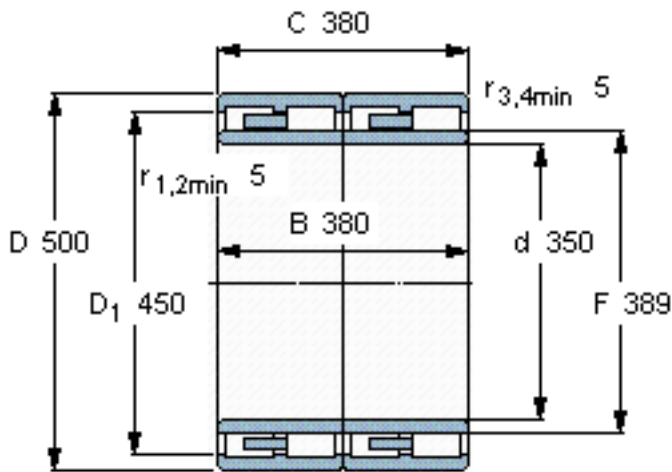

SKF 314563/VJ202参数

主要尺寸	d	350	mm	-
	D	500	mm	-
	B	380	mm	-
	C	380	mm	-
基本额定载荷	C	4950000	N	动载荷
	$C_0$	11400000	N	静载荷
疲劳载荷极限	$P_u$	1040000	N	-
重量	重量	240000	g	-
型号	型号	314563/VJ202	-	-

SKF 314563/VJ202图片

**设计**  
BC4.7/W33W1

**计算系数**  
 $k_r$  0,63

参考资料:<http://www.sozhou.com/p/136586bf.html>

设计

BC4.7/W33M

计算系数

$k_r$  0,63