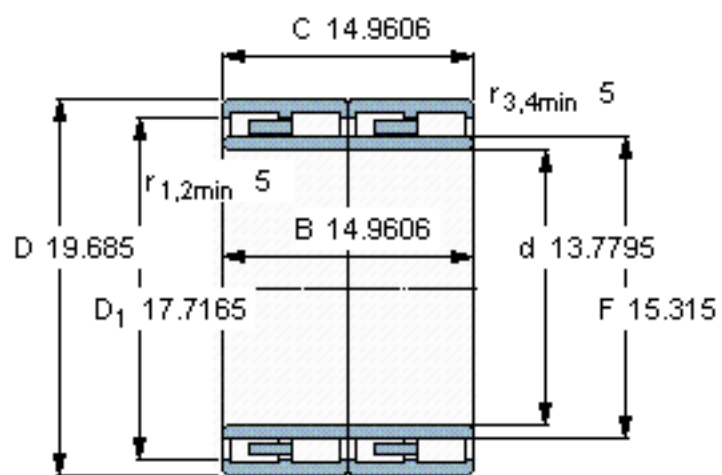

SKF 314563/VJ202参数

主要尺寸	d	350	mm	-
	D	500	mm	-
	B	380	mm	-
	C	380	mm	-
基本额定载荷	C	4950000	N	动载荷
	$C_0$	11400000	N	静载荷
疲劳载荷极限	$P_u$	1040000	N	-
重量	重量	240000	g	-
型号	型号	314563/VJ202	-	-

SKF 314563/VJ202图片

**设计**  
BC4.7/W33W1

**计算系数**  
 $k_r$  0,63

参考资料:<http://www.sozhou.com/p/136586bf.html>

设计

BC4.7/W33M

计算系数

$k_r$  0,63