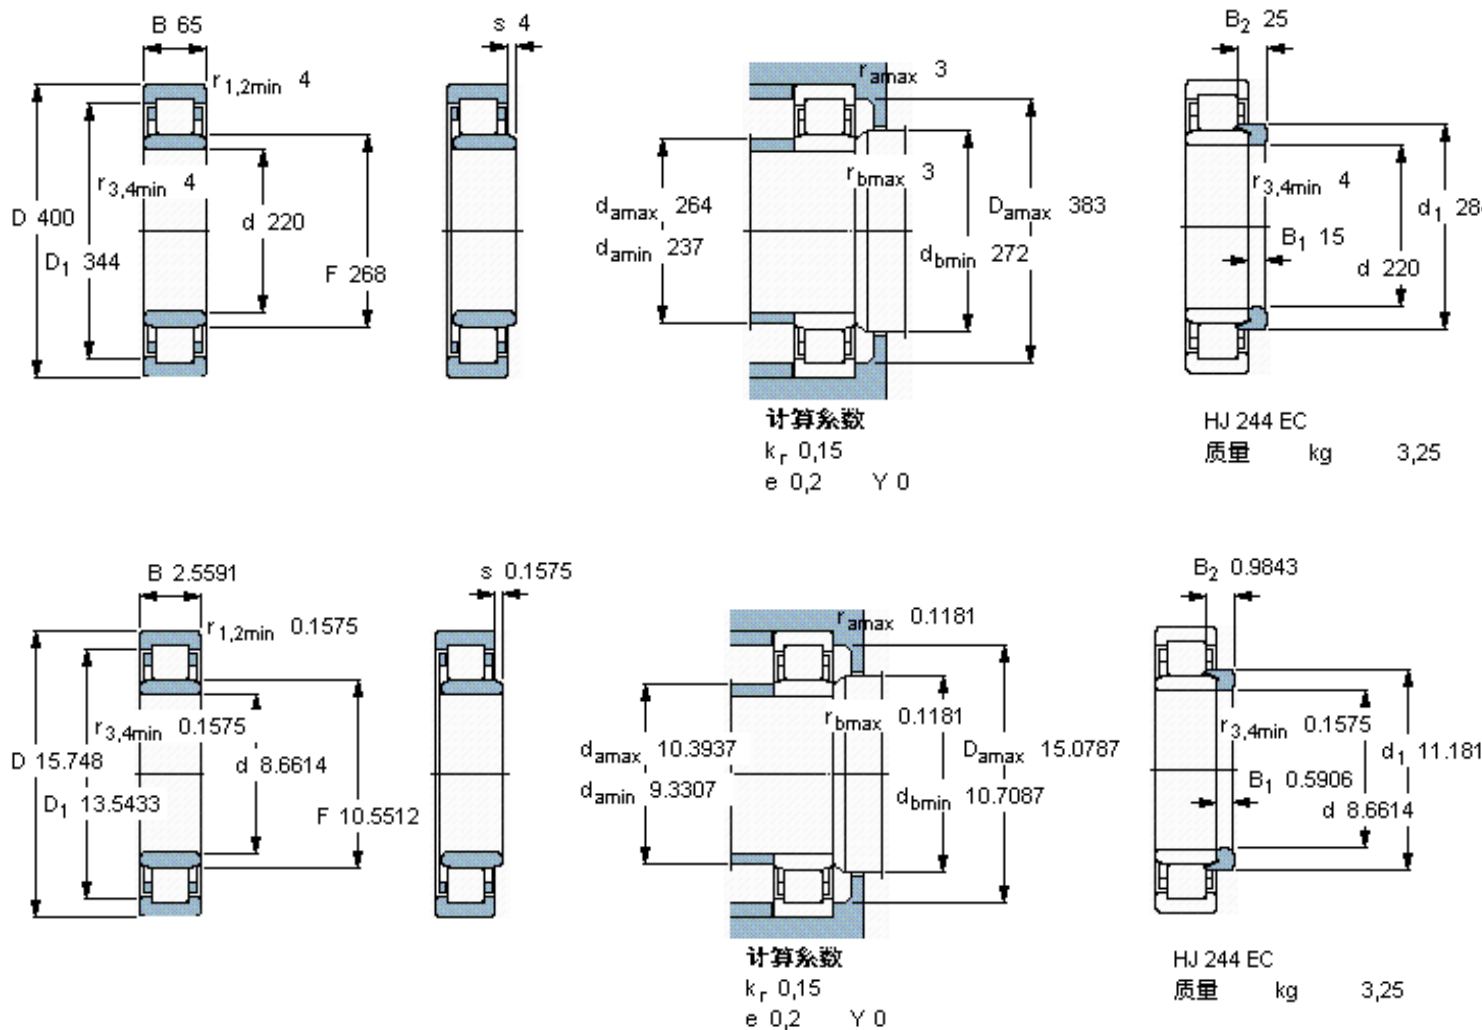

SKF NU 244 ECMA *参数

主要尺寸	d	220	mm	-
	D	400	mm	-
	B	65	mm	-
基本额定载荷	C	1060000	N	动载荷
	C_0	1290000	N	静载荷
疲劳载荷极限	P_u	125000	N	-
额定转速	参考转速	1600	r/min	-
	极限转速	2400	r/min	-
重量	重量	38000	g	-
型号	* SKF 探索者轴承	NU 244 ECMA *	-	-
角圈	型号	HJ 244 EC	-	-

SKF NU 244 ECMA *图片

参考资料:<http://www.sozhou.com/p/13afa47c.html>