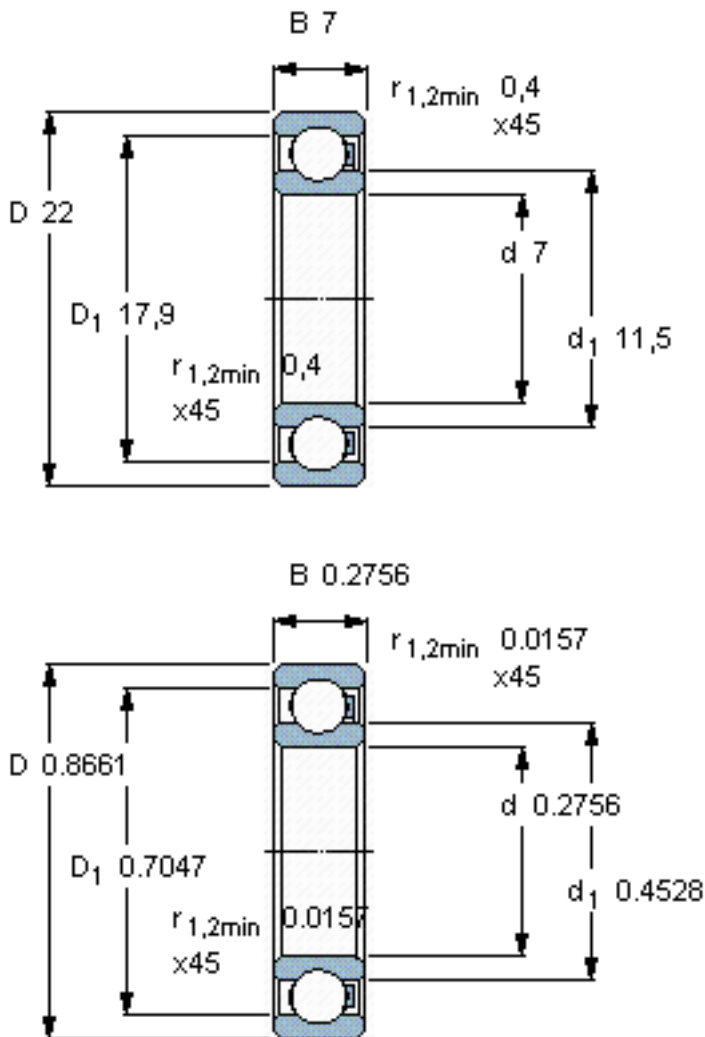

SKF 627/HR22Q2参数

主要尺寸	d	7	mm	-
	D	22	mm	-
	B	7	mm	-
承载能力	动态 ¹	55	N	-
	静止 ²	45	N	-
额定转速	最大 ³	1900	r/min	-
重量	重量	3	g	-
型号	型号	627/HR22Q2	-	-

SKF 627/HR22Q2图片

参考资料: <http://www.sozhou.com/p/148e5224.html>