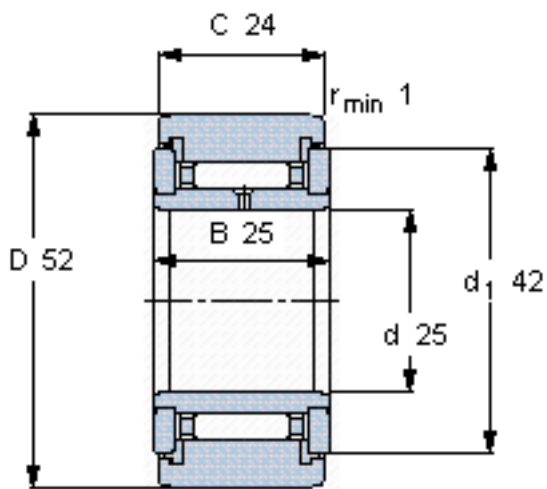

SKF NATR 25 PPA参数

主要尺寸	D	52	mm	-
	d	25	mm	-
	C	24	mm	-
基本额定载荷	C	14700	N	动载荷
	C_0	25500	N	静载荷
疲劳载荷极限	P_u	3100	N	-
最大径向载荷	F_r	21600	N	-
	F_{0r}	31000	N	-
极限转速	极限转速	2400	r/min	-
重量	重量	280	g	-
型号	型号	NATR 25 PPA	-	-

SKF NATR 25 PPA图片

参考资料:<http://www.sozhou.com/p/1490d28a.html>