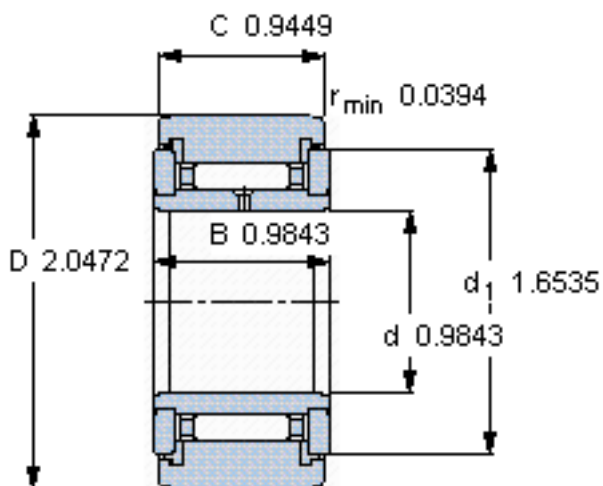

SKF NATR 25 PPA参数

主要尺寸	D	52	mm	-
	d	25	mm	-
	C	24	mm	-
基本额定载荷	C	14700	N	动载荷
	C_0	25500	N	静载荷
疲劳载荷极限	P_u	3100	N	-
最大径向载荷	F_r	21600	N	-
	F_{0r}	31000	N	-
极限转速	极限转速	2400	r/min	-
重量	重量	280	g	-
型号	型号	NATR 25 PPA	-	-

SKF NATR 25 PPA图片

参考资料:<http://www.sozhou.com/p/1490d28a.html>