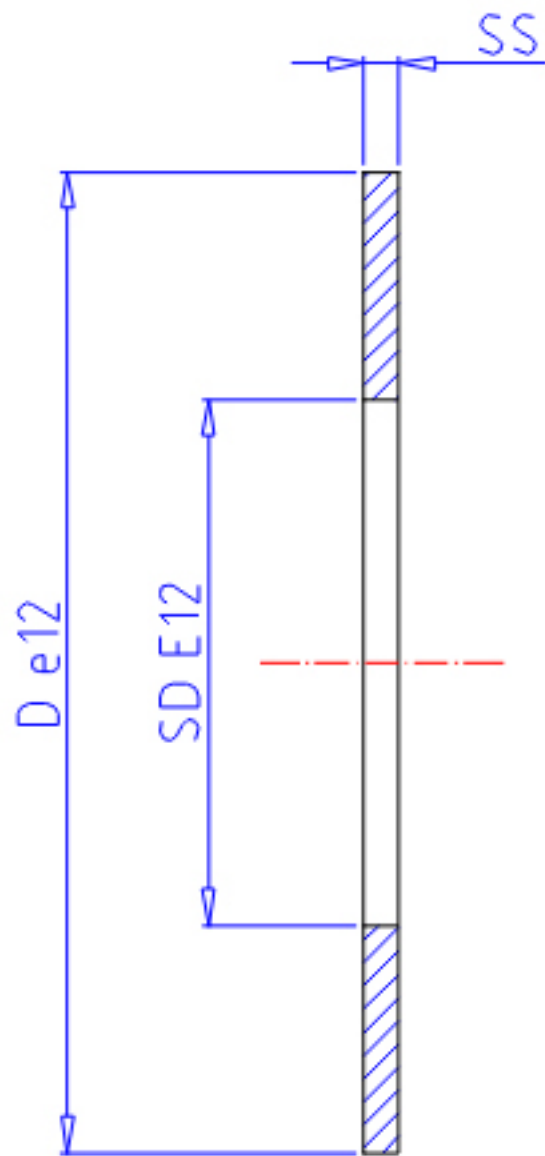

IKO AS 1629参数

轴径	STDRT	16	mm	轴径
型号	ORDER	AS 1629		型号
重量	MASS	3.6	g	重量
主要尺寸	SD	16	mm	内径
	D	29	mm	外径
	SS	1	mm	宽度

IKO AS 1629图片

参考资料:<http://www.sozhou.com/p/149400eb.html>