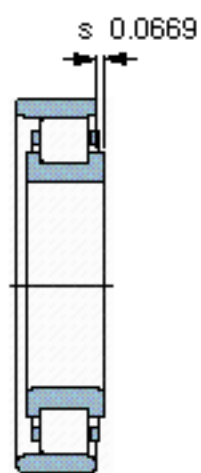

SKF N 2209 ECJ *参数

主要尺寸	d	45	mm	-
	D	85	mm	-
	B	23	mm	-
基本额定载荷	C	85000	N	动载荷
	C_0	81500	N	静载荷
疲劳载荷极限	P_u	10600	N	-
额定转速	参考转速	9000	r/min	-
	极限转速	9500	r/min	-
重量	重量	550	g	-
型号	* SKF 探索者轴承	N 2209 ECJ *	-	-
角圈	型号	-	-	-

SKF N 2209 ECJ *图片

参考资料: <http://www.sozhou.com/p/14e6378f.html>

计算系数
 k_r 0,2