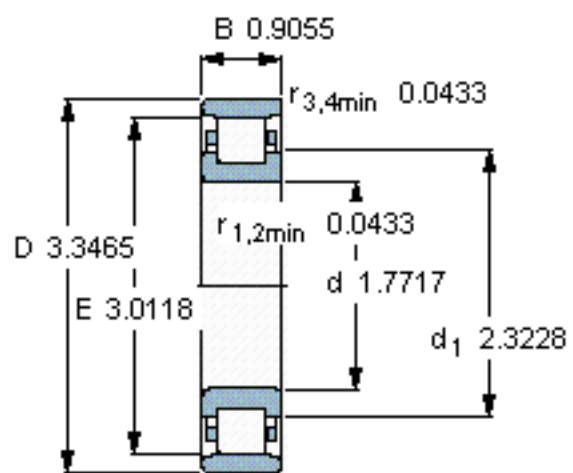

SKF N 2209 ECJ *参数

主要尺寸	d	45	mm	-
	D	85	mm	-
	B	23	mm	-
基本额定载荷	C	85000	N	动载荷
	C_0	81500	N	静载荷
疲劳载荷极限	P_u	10600	N	-
额定转速	参考转速	9000	r/min	-
	极限转速	9500	r/min	-
重量	重量	550	g	-
型号	* SKF 探索者轴承	N 2209 ECJ *	-	-
角圈	型号	-	-	-

SKF N 2209 ECJ *图片

参考资料: <http://www.sozhou.com/p/14e6378f.html>

计算系数
 k_r 0,2