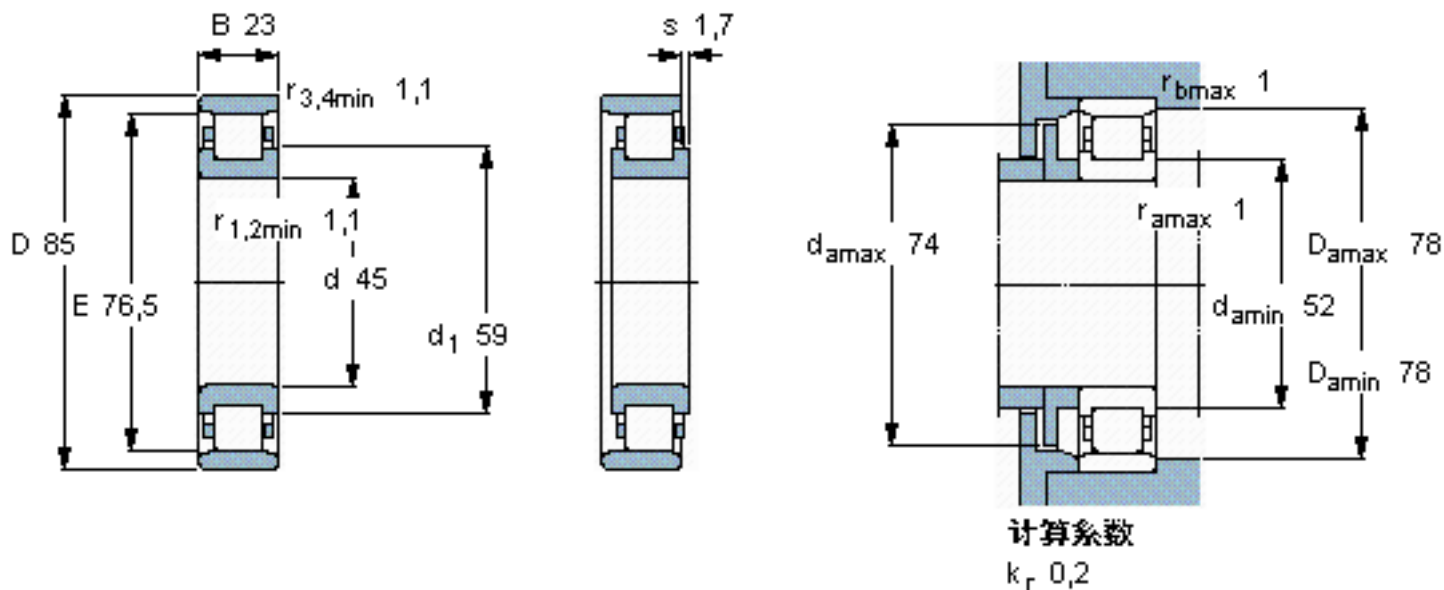

SKF N 2209 ECJ *参数

主要尺寸	d	45	mm	-
	D	85	mm	-
	B	23	mm	-
基本额定载荷	C	85000	N	动载荷
	C_0	81500	N	静载荷
疲劳载荷极限	P_u	10600	N	-
额定转速	参考转速	9000	r/min	-
	极限转速	9500	r/min	-
重量	重量	550	g	-
型号	* SKF 探索者轴承	N 2209 ECJ *	-	-
角圈	型号	-	-	-

SKF N 2209 ECJ *图片

参考资料: <http://www.sozhou.com/p/14e6378f.html>

计算系数
 k_r 0,2