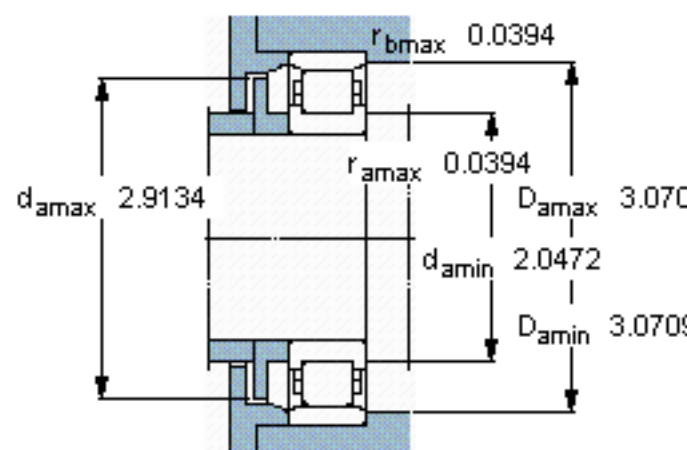

SKF N 2209 ECJ *参数

主要尺寸	d	45	mm	-
	D	85	mm	-
	B	23	mm	-
基本额定载荷	C	85000	N	动载荷
	C_0	81500	N	静载荷
疲劳载荷极限	P_u	10600	N	-
额定转速	参考转速	9000	r/min	-
	极限转速	9500	r/min	-
重量	重量	550	g	-
型号	* SKF 探索者轴承	N 2209 ECJ *	-	-
角圈	型号	-	-	-

SKF N 2209 ECJ *图片

参考资料: <http://www.sozhou.com/p/14e6378f.html>

计算系数
 k_r 0,2