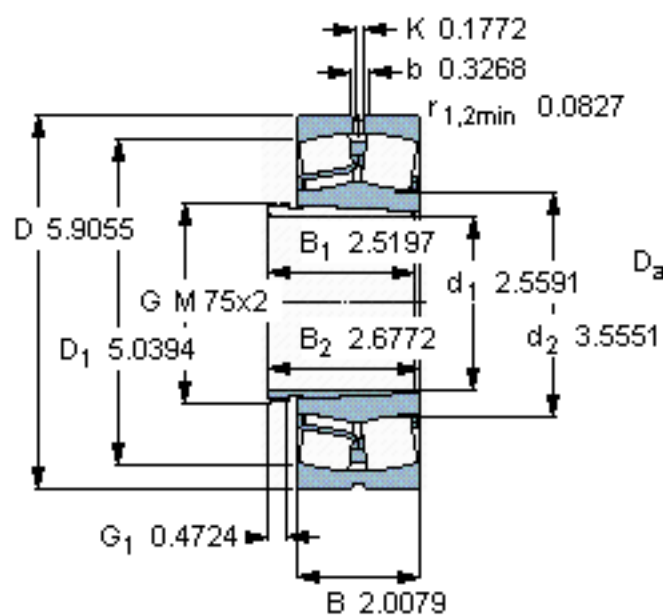

SKF 22314 EK + AHX 2314 G *参数

主要尺寸	d_1	65	mm	-
	D	150	mm	-
	B	51	mm	-
基本额定载荷	C	400000	N	动载荷
	C_0	430000	N	静载荷
疲劳载荷极限	P_u	45000	N	-
额定转速	参考转速	3400	r/min	-
	极限转速	4500	r/min	-
重量	重量	4900	g	-
型号	* SKF 探索者轴承	22314 EK + AHX 2314 G *	-	-

SKF 22314 EK + AHX 2314 G *图片

参考资料: <http://www.sozhou.com/p/15293cab.html>

计算系数

e 0,33

Y_1 2

Y_2 3

Y_0 2