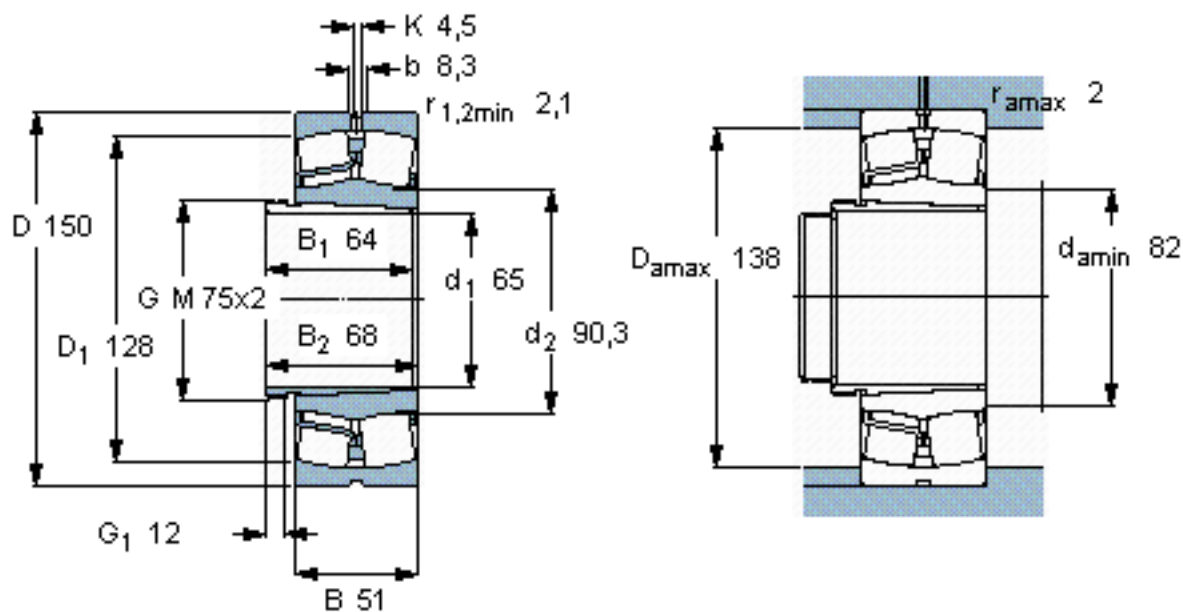

SKF 22314 EK + AHX 2314 G *参数

主要尺寸	d_1	65	mm	-
	D	150	mm	-
	B	51	mm	-
基本额定载荷	C	400000	N	动载荷
	C_0	430000	N	静载荷
疲劳载荷极限	P_u	45000	N	-
额定转速	参考转速	3400	r/min	-
	极限转速	4500	r/min	-
重量	重量	4900	g	-
型号	* SKF 探索者轴承	22314 EK + AHX 2314 G *	-	-

SKF 22314 EK + AHX 2314 G *图片

参考资料: <http://www.sozhou.com/p/15293cab.html>

计算系数

e 0,33

Y_1 2

Y_2 3

Y_0 2