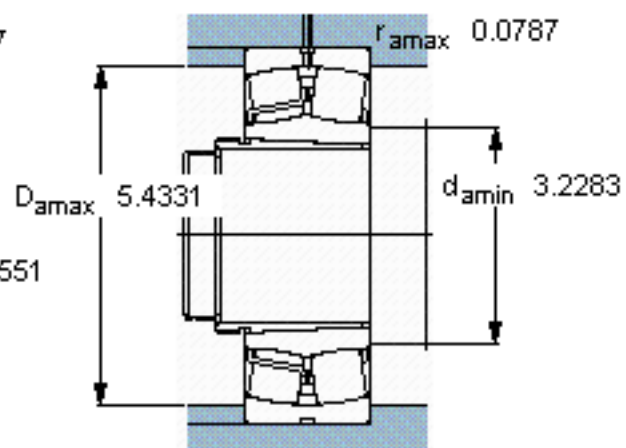

SKF 22314 EK + AHX 2314 G *参数

主要尺寸	d_1	65	mm	-
	D	150	mm	-
	B	51	mm	-
基本额定载荷	C	400000	N	动载荷
	C_0	430000	N	静载荷
疲劳载荷极限	P_u	45000	N	-
额定转速	参考转速	3400	r/min	-
	极限转速	4500	r/min	-
重量	重量	4900	g	-
型号	* SKF 探索者轴承	22314 EK + AHX 2314 G *	-	-

SKF 22314 EK + AHX 2314 G *图片

参考资料: <http://www.sozhou.com/p/15293cab.html>

计算系数

e 0,33

Y_1 2

Y_2 3

Y_0 2