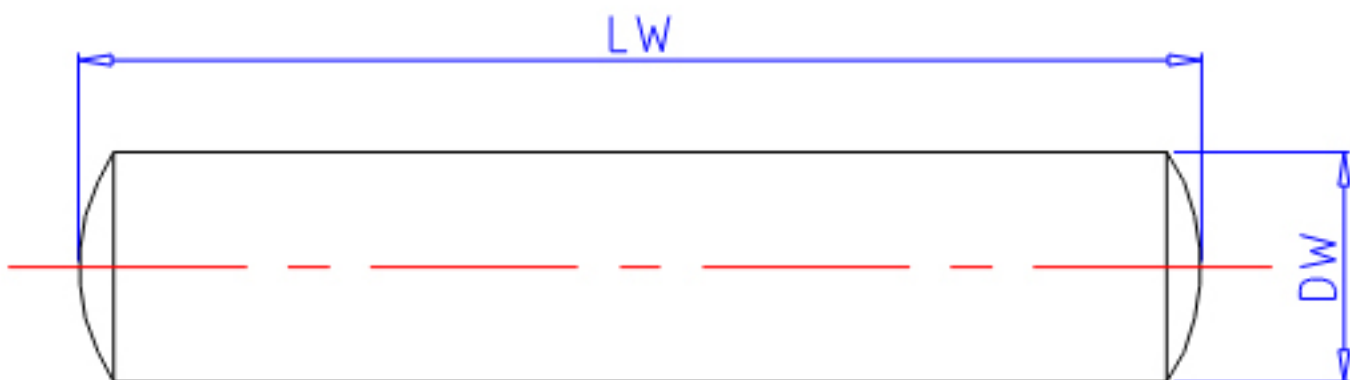

IKO 2.5x15.8参数

型号	ORDER	2.5x15.8		型号
尺寸	DW	2.5	mm	-
	LW	15.8	mm	-
重量	MASS	0.59	g	重量

IKO 2.5x15.8图片

参考资料:<http://www.sozhou.com/p/15820567.html>