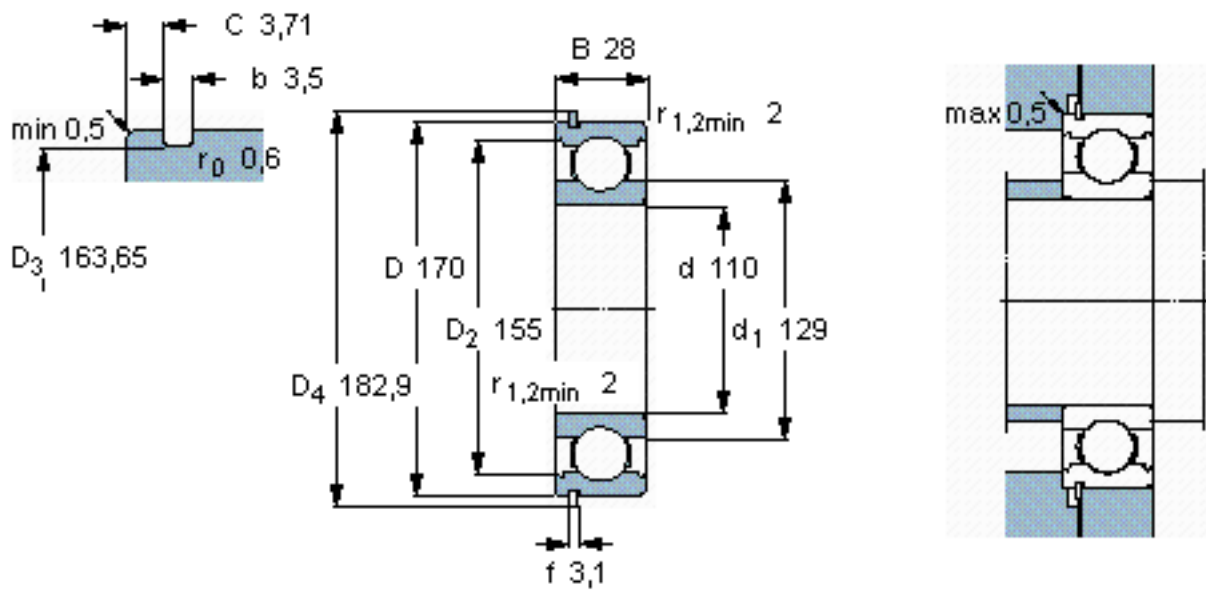

SKF 6022 NR *参数

主要尺寸	d	110	mm	-
	D	170	mm	-
	B	28	mm	-
基本额定载荷	C	85200	N	动载荷
	C_0	73500	N	静载荷
疲劳载荷极限	P_u	2600	N	-
额定转速	参考转速	8000	r/min	-
	极限转速	5000	r/min	-
重量	重量	1950	g	-
型号	* SKF 探索者轴承	6022 NR *	-	-
	* SKF 探索者轴承	SP 170	-	-

SKF 6022 NR *图片

参考资料: <http://www.sozhou.com/p/1654689e.html>