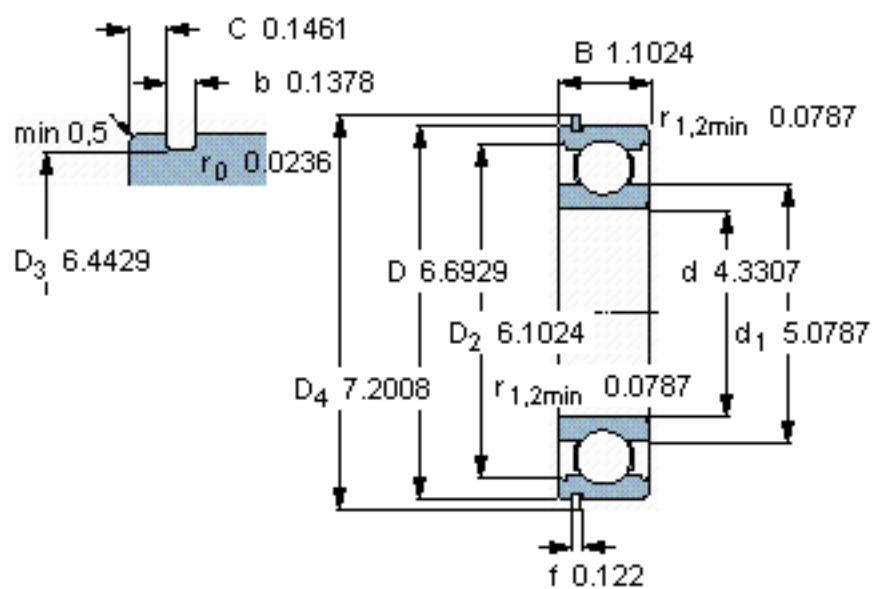

SKF 6022 NR *参数

主要尺寸	d	110	mm	-
	D	170	mm	-
	B	28	mm	-
基本额定载荷	C	85200	N	动载荷
	C_0	73500	N	静载荷
疲劳载荷极限	P_u	2600	N	-
额定转速	参考转速	8000	r/min	-
	极限转速	5000	r/min	-
重量	重量	1950	g	-
型号	* SKF 探索者轴承	6022 NR *	-	-
	* SKF 探索者轴承	SP 170	-	-

SKF 6022 NR *图片

参考资料: <http://www.sozhou.com/p/1654689e.html>

计算系数

k_r 0,025

f_0 16