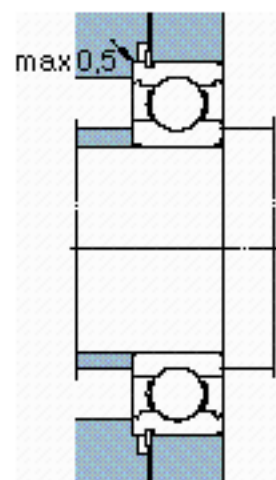

SKF 6022 NR *参数

主要尺寸	d	110	mm	-
	D	170	mm	-
	B	28	mm	-
基本额定载荷	C	85200	N	动载荷
	C_0	73500	N	静载荷
疲劳载荷极限	P_u	2600	N	-
额定转速	参考转速	8000	r/min	-
	极限转速	5000	r/min	-
重量	重量	1950	g	-
型号	* SKF 探索者轴承	6022 NR *	-	-
	* SKF 探索者轴承	SP 170	-	-

SKF 6022 NR *图片

参考资料: <http://www.sozhou.com/p/1654689e.html>

计算系数

k_r 0,025

f_0 16