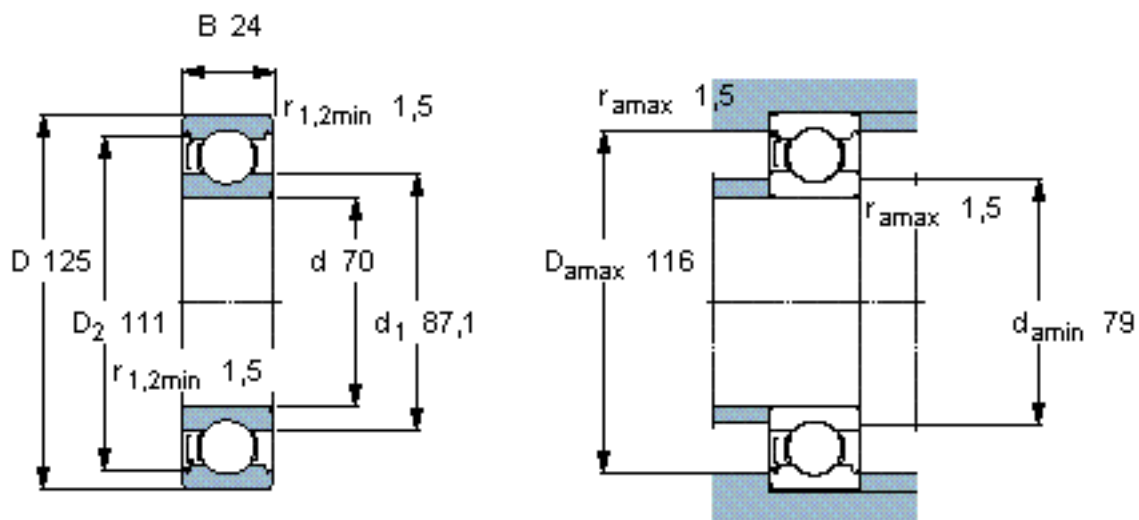

SKF 6214-Z/W64 *参数

主要尺寸	d	70	mm	-
	D	125	mm	-
	B	24	mm	-
基本额定载荷	C	63700	N	动载荷
	C_0	45000	N	静载荷
疲劳载荷极限	P_u	1900	N	-
极限转速	极限转速	3100	r/min	-
重量	重量	1100	g	-
型号	* SKF 探索者轴承	6214-Z/W64 *	-	-

SKF 6214-Z/W64 *图片