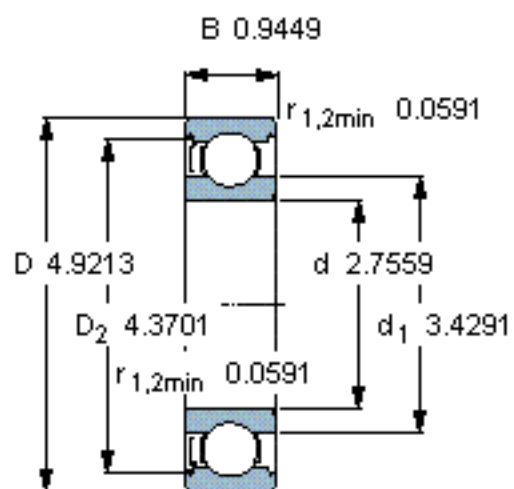

计算系数

k_r 0,025

f_0 15