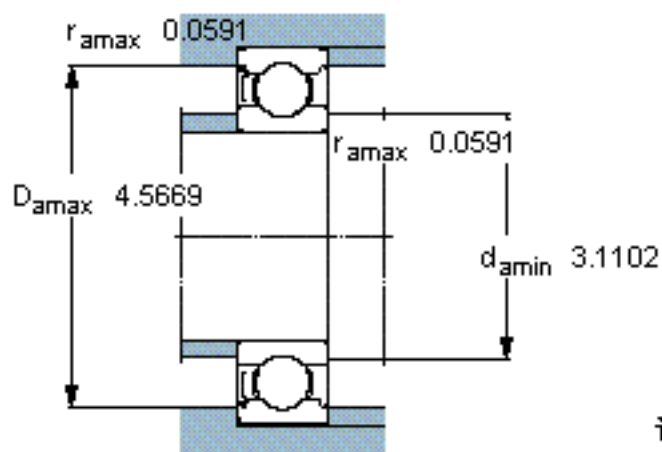

计算系数

k_r 0,025

f_0 15