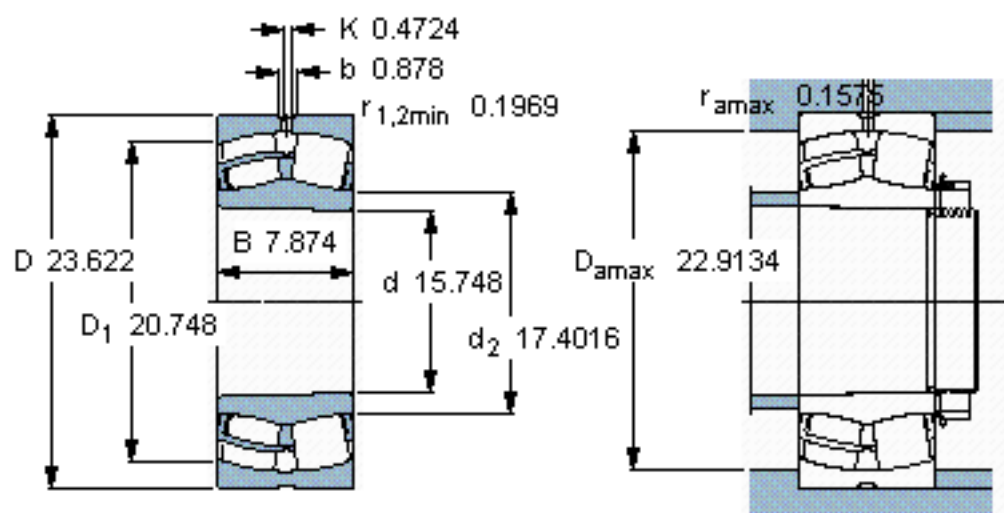

SKF 24080 ECCK30J/W33 *参数

主要尺寸	d	400	mm	-
	D	600	mm	-
	B	200	mm	-
基本额定载荷	C	4300000	N	动载荷
	C_0	8000000	N	静载荷
疲劳载荷极限	P_u	560000	N	-
额定转速	参考转速	630	r/min	-
	极限转速	900	r/min	-
重量	重量	200000	g	-
型号	* SKF 探索者轴承	24080 ECCK30J/W33 *	-	-

SKF 24080 ECCK30J/W33 *图片

计算系数
e 0,3
 Y_1 2,3
 Y_2 3,4
 Y_0 2,2

圆锥孔，圆锥
1: 30

参考资料:<http://www.sozhou.com/p/16e1f5b2.html>

圆锥孔，圆锥
1: 30