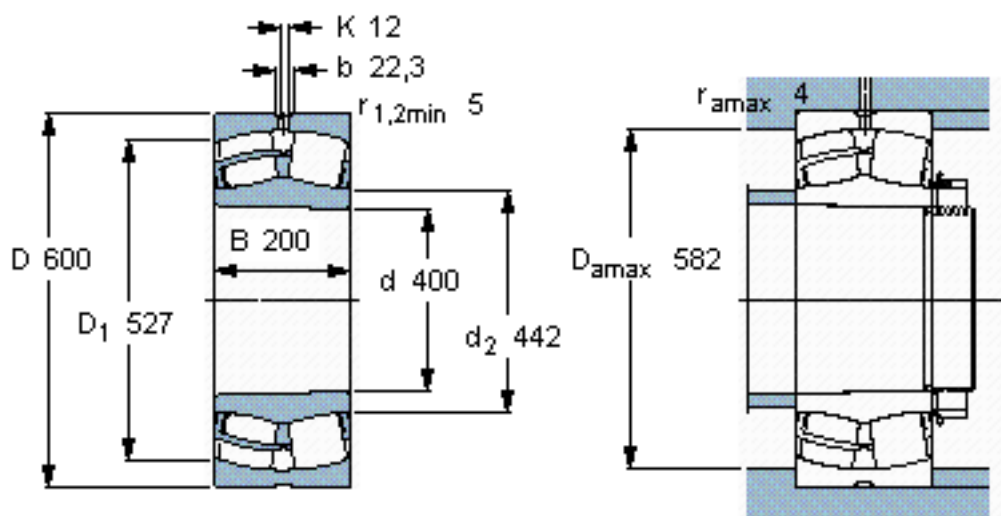

SKF 24080 ECCK30J/W33 *参数

主要尺寸	d	400	mm	-
	D	600	mm	-
	B	200	mm	-
基本额定载荷	C	4300000	N	动载荷
	C_0	8000000	N	静载荷
疲劳载荷极限	P_u	560000	N	-
额定转速	参考转速	630	r/min	-
	极限转速	900	r/min	-
重量	重量	200000	g	-
型号	* SKF 探索者轴承	24080 ECCK30J/W33 *	-	-

SKF 24080 ECCK30J/W33 *图片

计算系数
e 0,3
 Y_1 2,3
 Y_2 3,4
 Y_0 2,2

圆锥孔，圆锥
1: 30

参考资料:<http://www.sozhou.com/p/16e1f5b2.html>

圆锥孔，圆锥
1: 30