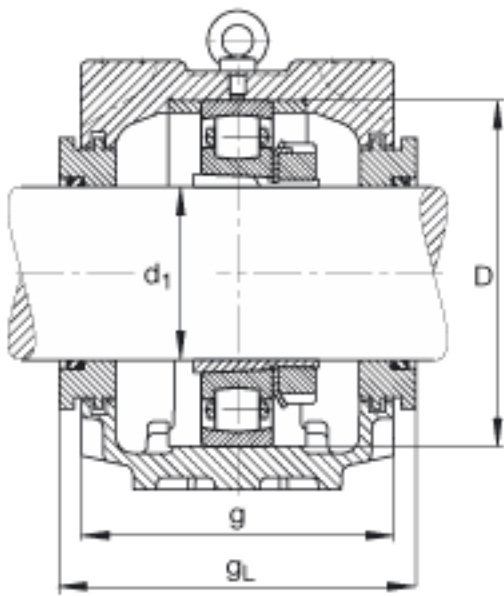

FAG SNV230-F-L + 20226K + H3026X407 + TSV526X407参数

尺寸	m	380	mm	-
	s	M24		-
	s	25.4	mm	-
	u	28	mm	-
	v	35	mm	-
重量	m_1	30000	g	质量, 轴承座
说明		20226K		型号, 轴承
		H3026X407		质量, 紧定套
		FRM230/25		型号, 定位圈
		TSV526.407		型号, 迷宫密封
		DKV230		型号, 端盖
	SNV230-F-L		型号, 轴承座	
尺寸	d_1	112.712	mm	-
	a	445	mm	-
	h_1	291	mm	-
	g	190	mm	-
	b	130	mm	-
	c	50	mm	-
	D	230	mm	-
	s_3	18	mm	-
	s_L	208.3	mm	-
	h	150	mm	-

FAG SNV230-F-L + 20226K + H3026X407 + TSV526X407图片

参考资料:<http://www.sozhou.com/p/1752e080.html>