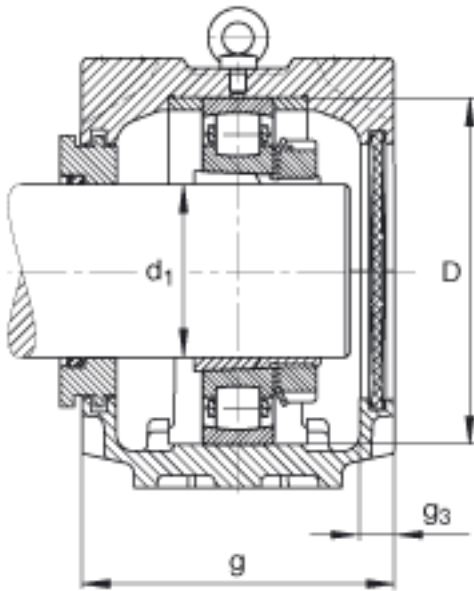

FAG SNV230-F-L + 20226K + H3026X407 + TSV526X407参数

尺寸	m	380	mm	-
	s	M24		-
	s	25.4	mm	-
	u	28	mm	-
	v	35	mm	-
重量	m_1	30000	g	质量, 轴承座
说明		20226K		型号, 轴承
		H3026X407		质量, 紧定套
		FRM230/25		型号, 定位圈
		TSV526.407		型号, 迷宫密封
		DKV230		型号, 端盖
	SNV230-F-L		型号, 轴承座	
尺寸	d_1	112.712	mm	-
	a	445	mm	-
	h_1	291	mm	-
	g	190	mm	-
	b	130	mm	-
	c	50	mm	-
	D	230	mm	-
	s_3	18	mm	-
	s_L	208.3	mm	-
	h	150	mm	-

FAG SNV230-F-L + 20226K + H3026X407 + TSV526X407图片

参考资料:<http://www.sozhou.com/p/1752e080.html>