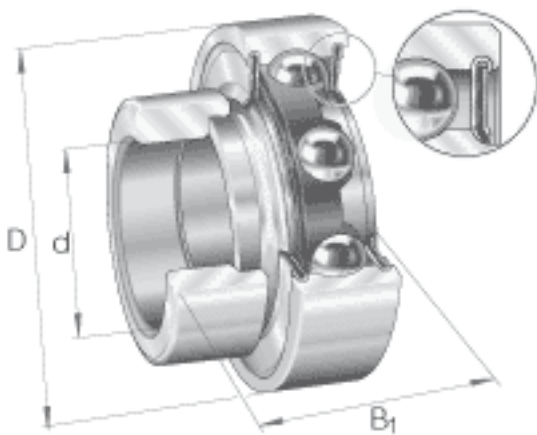

INA RALE25-NPP参数

尺寸	d	25	mm	-
	D	47	mm	-
	B ₁	25.5	mm	-
	B	17.5	mm	-
	C	12	mm	-
	d ₂	30	mm	-
	d _{3 max}	36	mm	-
	S	6	mm	-
	W	2.5	mm	-
	重量	m	130	g
基本额定载荷	C _r	10100	N	基本额定动载荷，径向
	C _{0r}	5900	N	基本额定静载荷，径向
说明		6005		相关轴承决定当量载荷。

INA RALE25-NPP图片

参考资料:<http://www.sozhou.com/p/1753ba72.html>