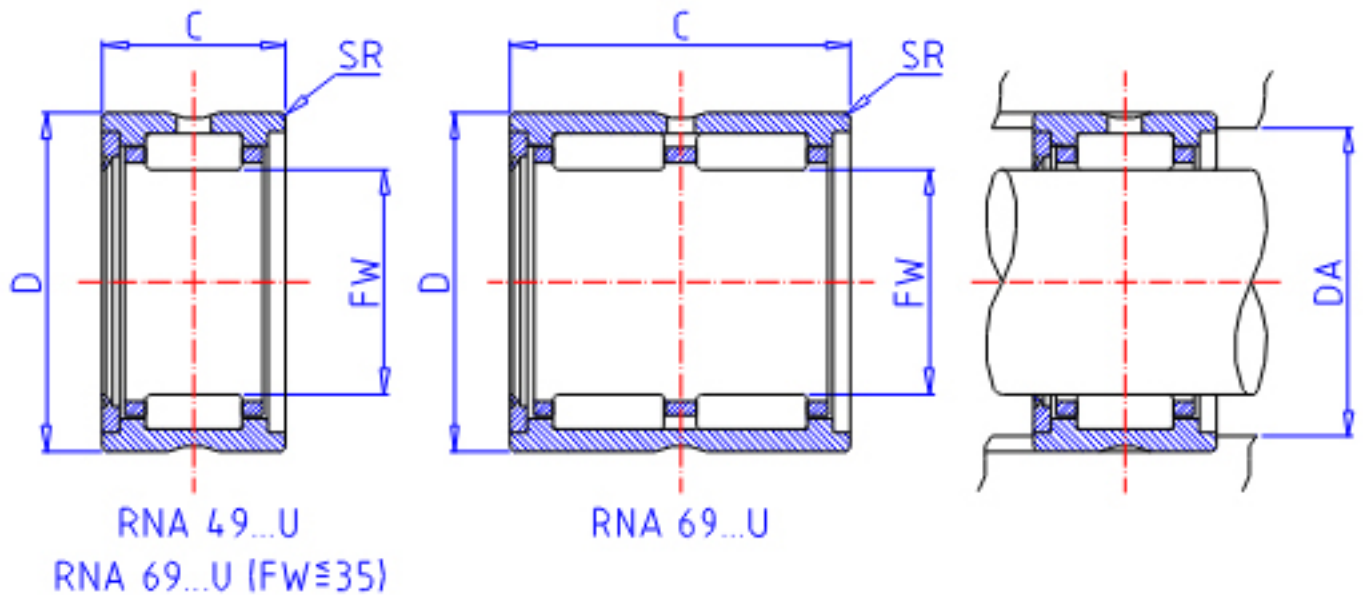

IKO RNA 6904U参数

轴径	STDRT	25	mm	轴径
型号	ORDER	RNA 6904U		型号
重量	MASS	95.5	g	重量
主要尺寸	FW	25	mm	内径
	D	37	mm	外径
	C	30	mm	宽度
	SR	0.3	mm	(最小)
安装尺寸	DA	35	mm	(最大)
基本额定载荷	CR	33000	N	动载荷
	COR	44600	N	静载荷

IKO RNA 6904U图片