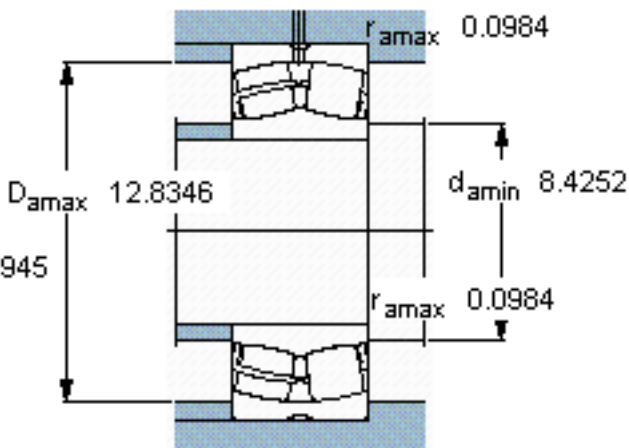

SKF 23140 CC/W33 *参数

主要尺寸	d	200	mm	-
	D	340	mm	-
	B	112	mm	-
基本额定载荷	C	1600000	N	动载荷
	C_0	2360000	N	静载荷
疲劳载荷极限	P_u	204000	N	-
额定转速	参考转速	1500	r/min	-
	极限转速	1900	r/min	-
重量	重量	43000	g	-
型号	* SKF 探索者轴承	23140 CC/W33 *	-	-

SKF 23140 CC/W33 *图片

计算系数
e 0,31
Y₁ 2,2
Y₂ 3,3
Y₀ 2,2

计算系数
e 0,31
Y₁ 2,2
Y₂ 3,3
Y₀ 2,2

参考资料:<http://www.sozhou.com/p/182b04cb.html>