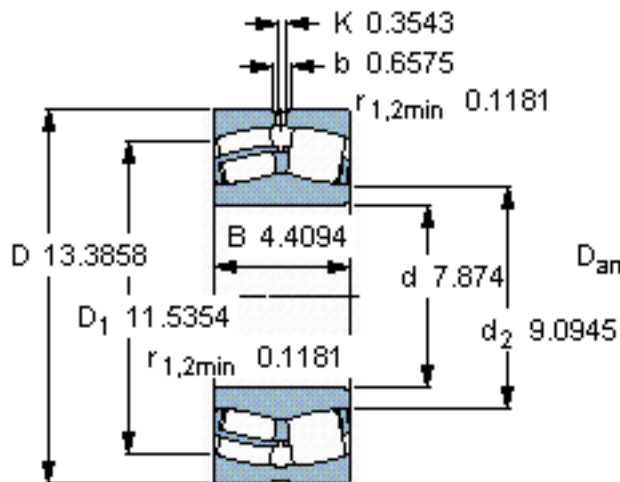

SKF 23140 CC/W33 *参数

主要尺寸	d	200	mm	-
	D	340	mm	-
	B	112	mm	-
基本额定载荷	C	1600000	N	动载荷
	C_0	2360000	N	静载荷
疲劳载荷极限	P_u	204000	N	-
额定转速	参考转速	1500	r/min	-
	极限转速	1900	r/min	-
重量	重量	43000	g	-
型号	* SKF 探索者轴承	23140 CC/W33 *	-	-

SKF 23140 CC/W33 *图片

计算系数
e 0,31
Y₁ 2,2
Y₂ 3,3
Y₀ 2,2

计算系数
e 0,31
Y₁ 2,2
Y₂ 3,3
Y₀ 2,2

参考资料:<http://www.sozhou.com/p/182b04cb.html>