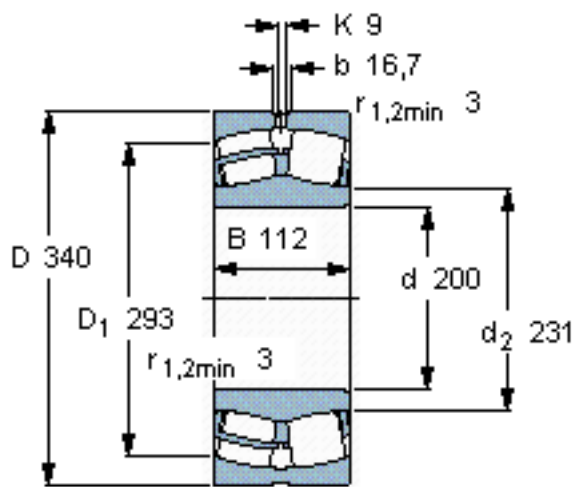

SKF 23140 CC/W33 *参数

主要尺寸	d	200	mm	-
	D	340	mm	-
	B	112	mm	-
基本额定载荷	C	1600000	N	动载荷
	C_0	2360000	N	静载荷
疲劳载荷极限	P_u	204000	N	-
额定转速	参考转速	1500	r/min	-
	极限转速	1900	r/min	-
重量	重量	43000	g	-
型号	* SKF 探索者轴承	23140 CC/W33 *	-	-

SKF 23140 CC/W33 *图片

计算系数
e 0,31
Y₁ 2,2
Y₂ 3,3
Y₀ 2,2

计算系数
e 0,31
Y₁ 2,2
Y₂ 3,3
Y₀ 2,2

参考资料:<http://www.sozhou.com/p/182b04cb.html>