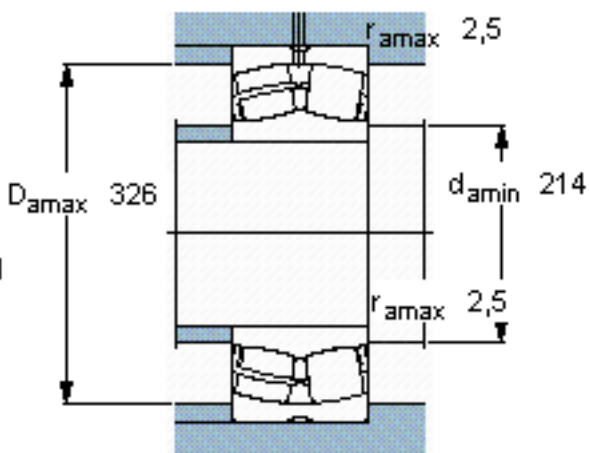

SKF 23140 CC/W33 *参数

主要尺寸	d	200	mm	-
	D	340	mm	-
	B	112	mm	-
基本额定载荷	C	1600000	N	动载荷
	C_0	2360000	N	静载荷
疲劳载荷极限	P_u	204000	N	-
额定转速	参考转速	1500	r/min	-
	极限转速	1900	r/min	-
重量	重量	43000	g	-
型号	* SKF 探索者轴承	23140 CC/W33 *	-	-

SKF 23140 CC/W33 *图片

计算系数
e 0,31
Y₁ 2,2
Y₂ 3,3
Y₀ 2,2

计算系数
e 0,31
Y₁ 2,2
Y₂ 3,3
Y₀ 2,2

参考资料:<http://www.sozhou.com/p/182b04cb.html>