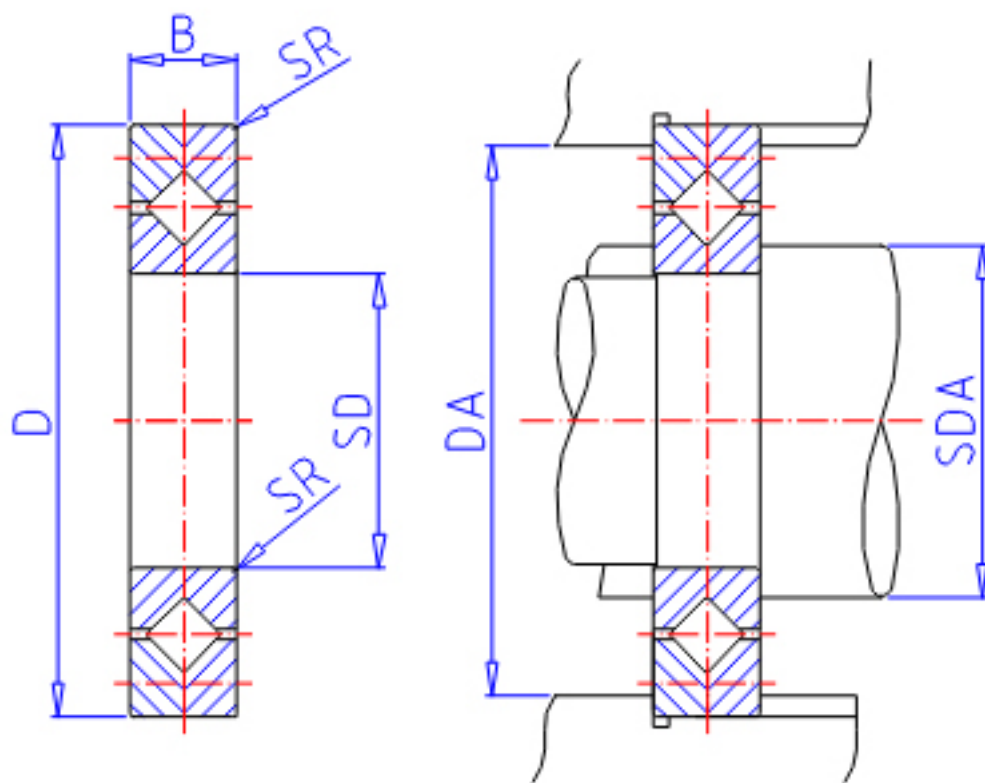

参考资料:<http://www.sozhou.com/p/193e030d.html>