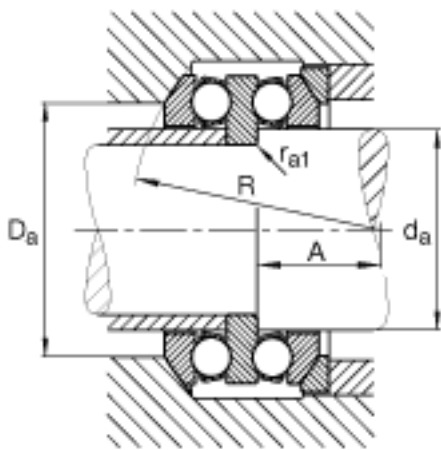

参考资料:<http://www.sozhou.com/p/194c9137.html>