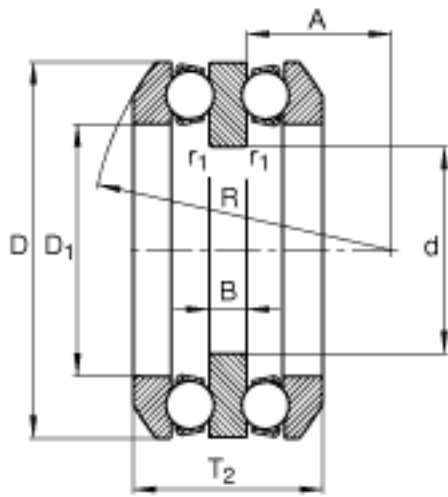

参考资料:<http://www.sozhou.com/p/194c9137.html>