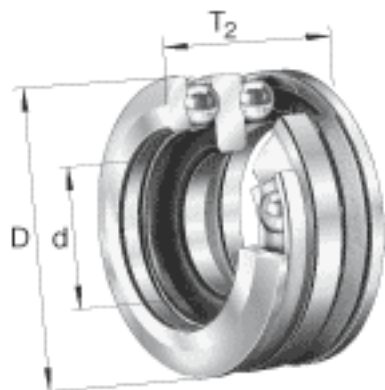

FAG 54312参数

尺寸	d	50	mm	-	
	D	110	mm	-	
	T₂	70.6	mm	-	
	A	36.5	mm	-	
	B	15	mm	-	
	D₁	62	mm	-	
	D_{a max}	85	mm	-	
	d_{a max}	60	mm	-	
	R	90	mm	-	
	r_{1 min}	0.6	mm	-	
	r_{a max}	1	mm	-	
	r_{a1 max}	0.6	mm	-	
	r_{min}	1.1	mm	-	
	重量	m	2590	g	质量
基本额定载荷	C_a	100000	N	基本额定动载荷, 轴向	
	C_{0a}	208000	N	基本额定静载荷, 轴向	
尺寸	A	0.28		最小载荷系数	
极限转速	n_G	3150	r/min	极限转速	
疲劳极限载荷	C_{ua}	9000	N	疲劳极限载荷, 轴向	

FAG 54312图片