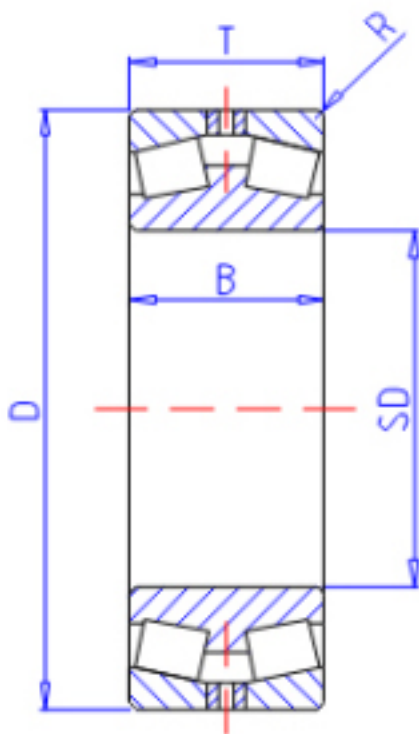

KOYO 45380参数

主要尺寸	SD	400	mm	内径
	D	650	mm	外径
	T	200	mm	-
	B	200.000	mm	宽度
	R	6.0	mm	(最小)
型号	ORDER	45380		型号
基本额定载荷	CR	3850000	N	动载荷
	C0	7810000	N	静载荷

KOYO 45380图片

参考资料:<http://www.sozhou.com/p/19dd0426.html>