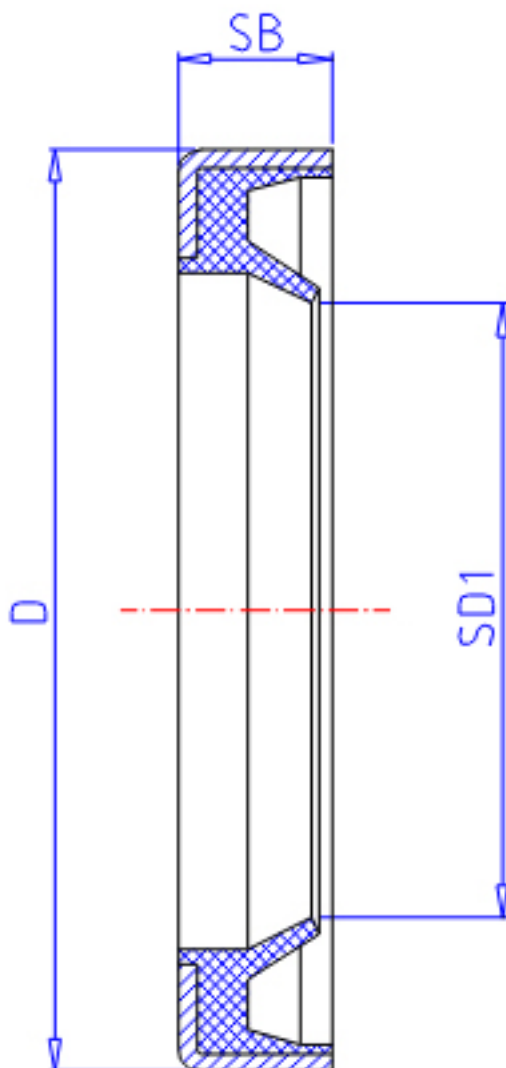

IKO OS 32424参数

轴径	STDRT	32	mm	轴径
型号	ORDER	OS 32424		型号
主要尺寸	SD1	32	mm	-
	D	42	mm	外径
	SB	4.0	mm	宽度

IKO OS 32424图片

参考资料:<http://www.sozhou.com/p/19e4f120.html>