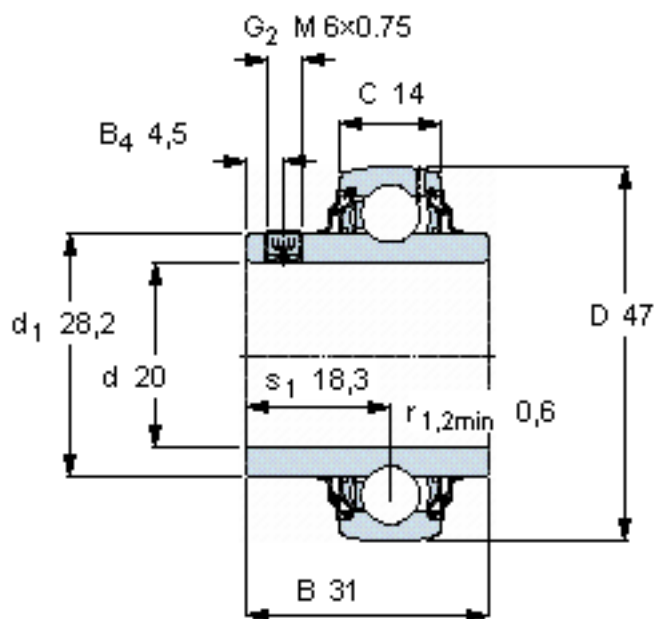

SKF YAR 204-2RF参数

主要尺寸	d	20	mm	-
	D	47	mm	-
	B	31	mm	-
	C	14	mm	-
基本额定载荷	C	12700	N	动载荷
	C_0	6550	N	静载荷
疲劳载荷极限	P_u	280	N	-
极限转速	带h6轴公差	5000	r/min	-
重量	重量	140	g	-
型号	型号	YAR 204-2RF	-	-

SKF YAR 204-2RF图片

六角键销尺寸 [mm]
3

推荐的紧固扭矩 [Nm]
4

适宜的橡胶活圈
RIS 204

计算系数
 $f_0 = 13$

参考资料: <http://www.sozhou.com/p/1a7ac0d4.html>

六角键销尺寸 [mm]

3

推荐的紧固扭矩 [Nm]

4

适宜的橡胶活圈

RIS 204

计算系数

f_0 13