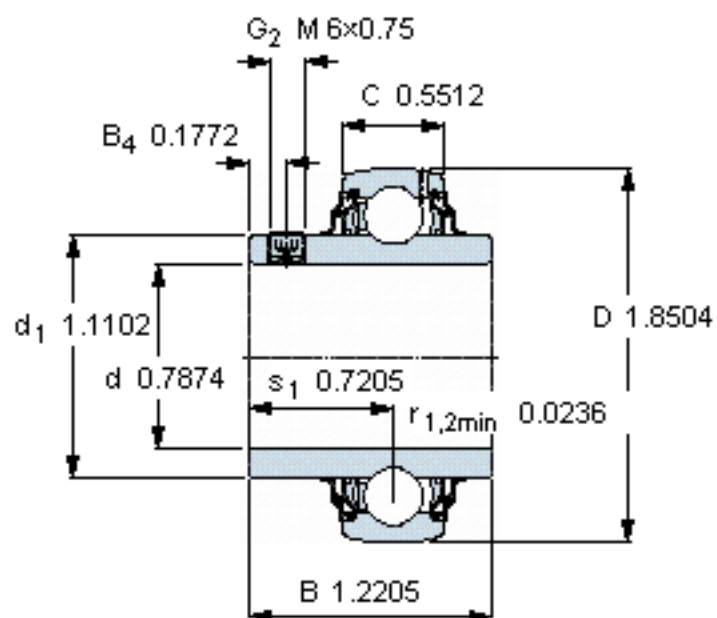

SKF YAR 204-2RF参数

主要尺寸	d	20	mm	-
	D	47	mm	-
	B	31	mm	-
	C	14	mm	-
基本额定载荷	C	12700	N	动载荷
	C_0	6550	N	静载荷
疲劳载荷极限	P_u	280	N	-
极限转速	带h6轴公差	5000	r/min	-
重量	重量	140	g	-
型号	型号	YAR 204-2RF	-	-

SKF YAR 204-2RF图片

六角键销尺寸 [mm]
3

推荐的紧固扭矩 [Nm]
4

适宜的橡胶活圈
RIS 204

计算系数
 $f_0 = 13$

参考资料: <http://www.sozhou.com/p/1a7ac0d4.html>

六角键销尺寸 [mm]

3

推荐的紧固扭矩 [Nm]

4

适宜的橡胶活圈

RIS 204

计算系数

f_0 13