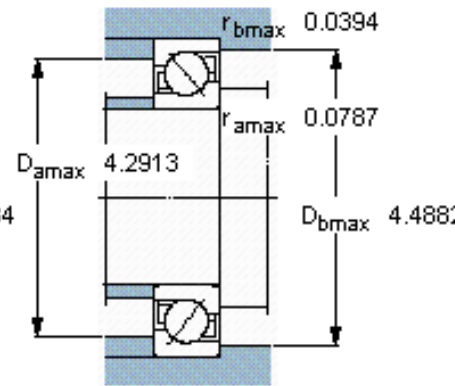

SKF 7311 BECBY参数

主要尺寸	d	55	mm	-
	D	120	mm	-
	B	29	mm	-
基本额定载荷	C	85200	N	动载荷
	C_0	60000	N	静载荷
疲劳载荷极限	P_u	2550	N	-
额定转速	参考转速	6700	r/min	-
	极限转速	6700	r/min	-
重量	重量	1480	g	-
型号	* SKF 探索者轴承	7311 BECBY	-	-

SKF 7311 BECBY图片

参考资料:<http://www.sozhou.com/p/1a99dff8.html>

计算系数

k_r 0,1

k_a 1,6

e 1,14

X 0,35

Y 0,57

Y_0 0,26