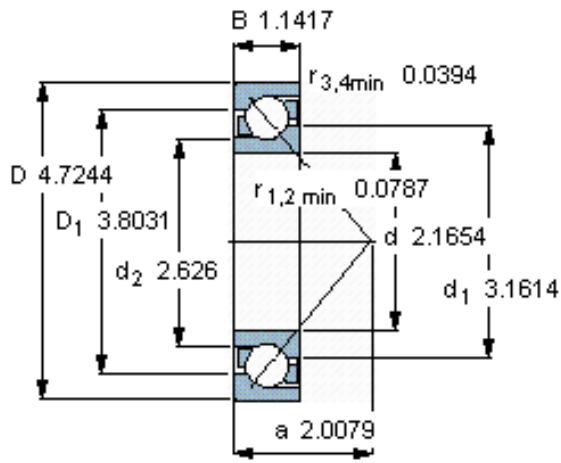

SKF 7311 BECBY参数

主要尺寸	d	55	mm	-
	D	120	mm	-
	B	29	mm	-
基本额定载荷	C	85200	N	动载荷
	C_0	60000	N	静载荷
疲劳载荷极限	P_u	2550	N	-
额定转速	参考转速	6700	r/min	-
	极限转速	6700	r/min	-
重量	重量	1480	g	-
型号	* SKF 探索者轴承	7311 BECBY	-	-

SKF 7311 BECBY图片

参考资料:<http://www.sozhou.com/p/1a99dff8.html>

计算系数

k_r 0,1

k_a 1,6

e 1,14

X 0,35

Y 0,57

Y_0 0,26