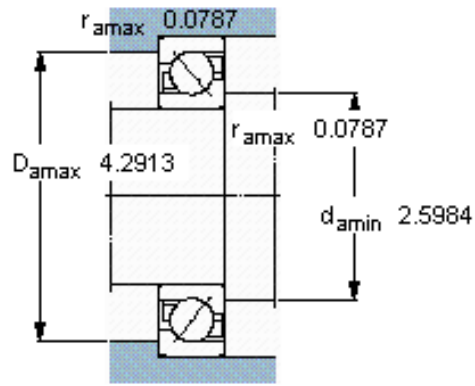

计算系数

k_r 0,1

k_a 1,6

e 1,14

X 0,35

Y 0,57

Y_0 0,26