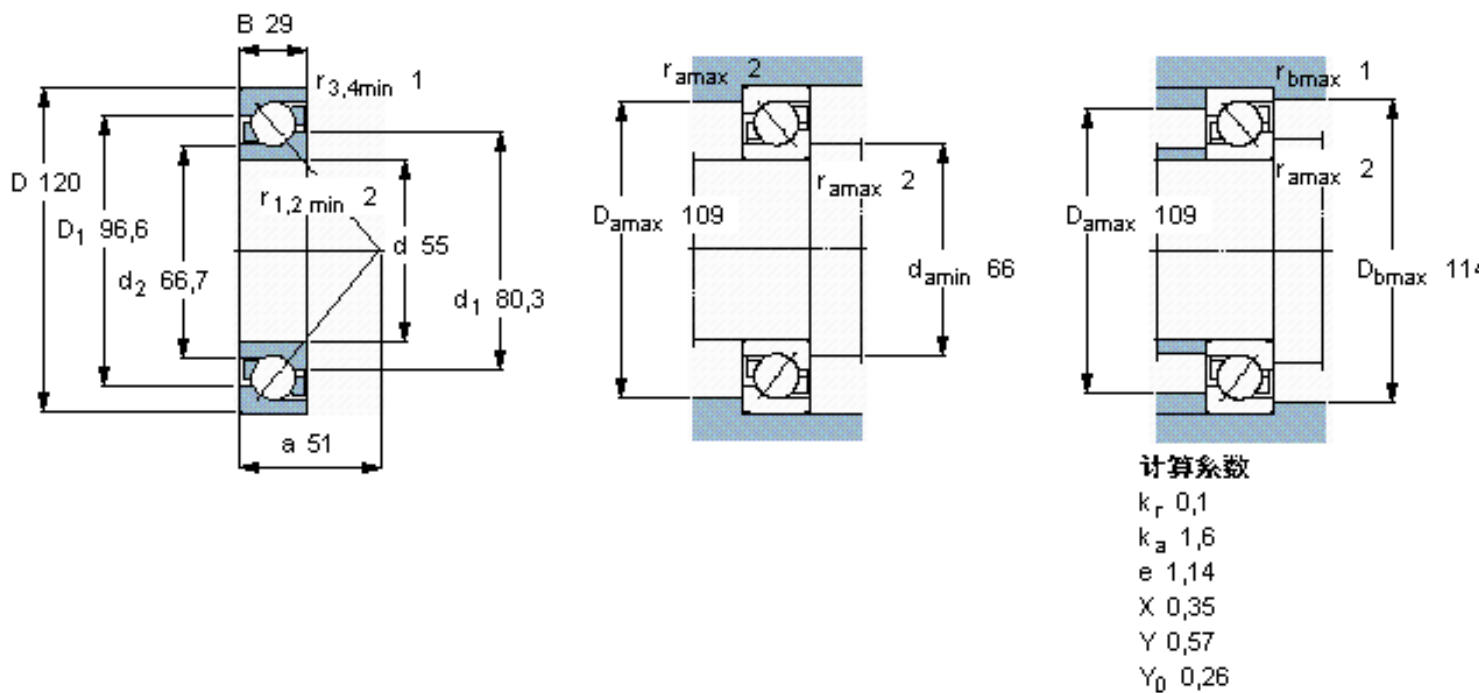

SKF 7311 BECBY参数

主要尺寸	d	55	mm	-
	D	120	mm	-
	B	29	mm	-
基本额定载荷	C	85200	N	动载荷
	C_0	60000	N	静载荷
疲劳载荷极限	P_u	2550	N	-
额定转速	参考转速	6700	r/min	-
	极限转速	6700	r/min	-
重量	重量	1480	g	-
型号	* SKF 探索者轴承	7311 BECBY	-	-

SKF 7311 BECBY图片