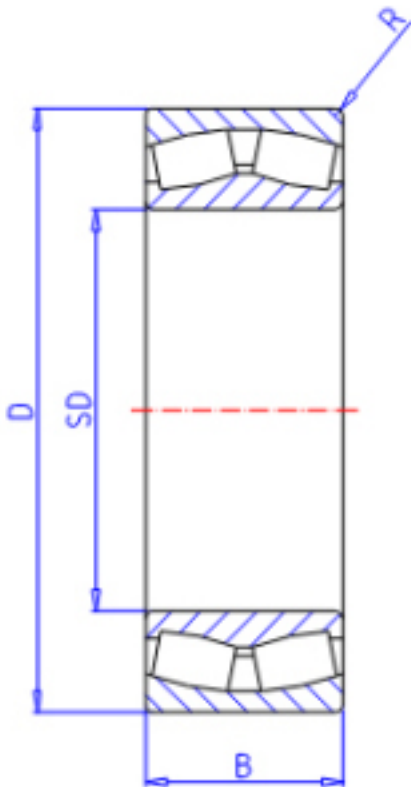

KOYO 24032RH参数

主要尺寸	SD	160	mm	内径
	D	240	mm	外径
	B	80.0	mm	宽度
	R	2.1	mm	(最小)
型号	ORDER	24032RH		型号
基本额定载荷	C	825000	N	动载荷
	C0	1270000	N	静载荷
极限转速	NG	1300	1/min	脂润滑
	NO	1700	1/min	油润滑

KOYO 24032RH图片

参考资料:<http://www.sozhou.com/p/1add375a.html>