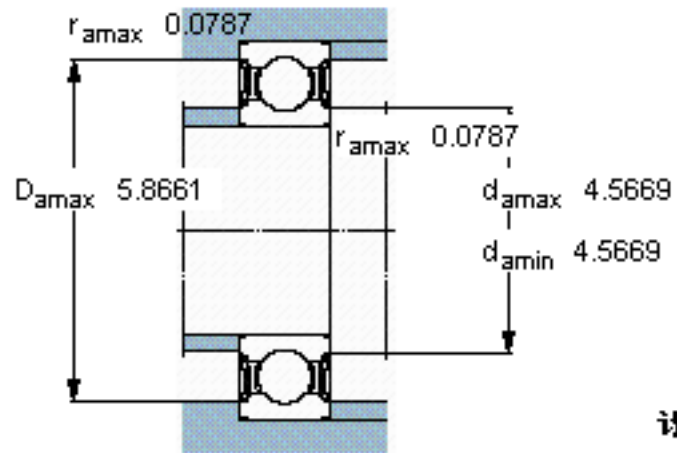

计算系数

k_r 0,025

f_0 16