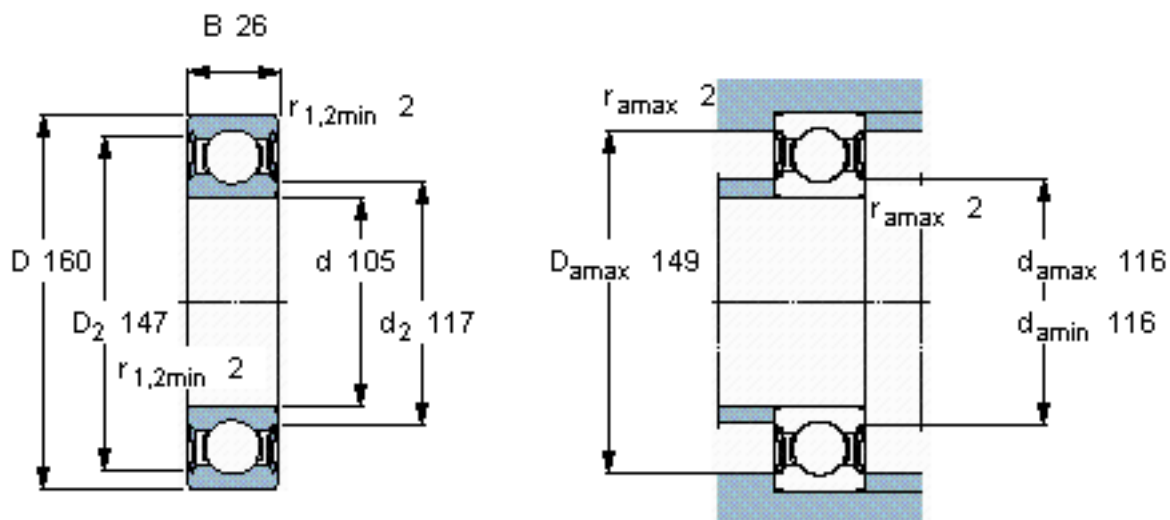

SKF 6021-2RS1/W64 *参数

主要尺寸	d	105	mm	-
	D	160	mm	-
	B	26	mm	-
基本额定载荷	C	76100	N	动载荷
	C_0	65500	N	静载荷
疲劳载荷极限	P_u	2400	N	-
极限转速	极限转速	1800	r/min	-
重量	重量	1600	g	-
型号	* SKF 探索者轴承	6021-2RS1/W64 *	-	-

SKF 6021-2RS1/W64 *图片