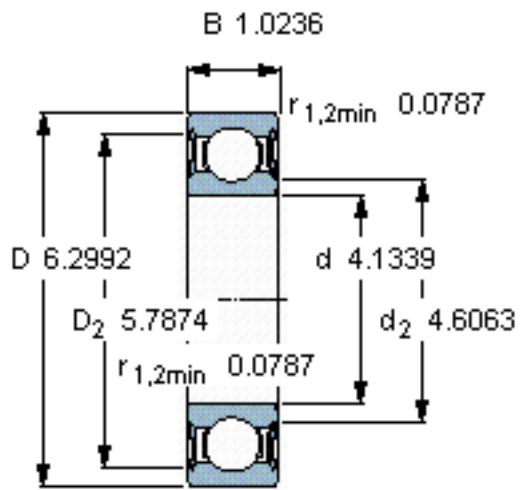

计算系数

k_r 0,025

f_0 16