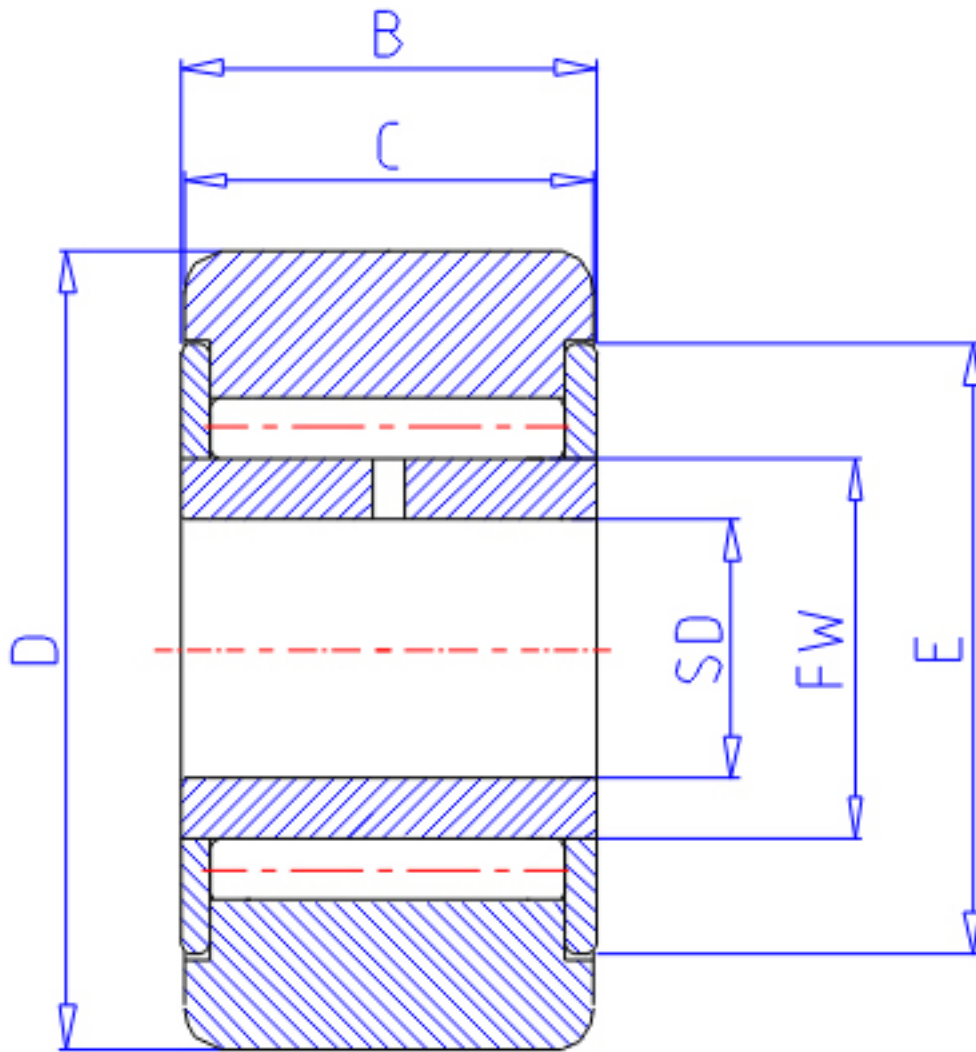

### NTN NATV20X/3AS参数

型号	ORDER	NATV20X/3AS		型号
尺寸	D	47	mm	外径
	SD	20	mm	-
	B	25	mm	宽度
	C	24	mm	宽度
	E	37	mm	-
	FW	25.0	mm	-
基本额定载荷	CR	28800	N	动载荷
	COR	61000	N	静载荷
	CRF	2940	kgf	动载荷
	CORF	6250	kgf	静载荷
	CR2	21000	N	动载荷
	COR2	21000	N	静载荷
	CRF2	2150	kgf	动载荷
	CORF2	2150	kgf	静载荷
极限转速	LSG	4000	r/min	脂润滑
	LSO	5000	r/min	油润滑
重量	MASS	254	g	重量
尺寸	DS	47	mm	-

### NTN NATV20X/3AS图片

参考资料:<http://www.sozhou.com/p/1b6d766e.html>