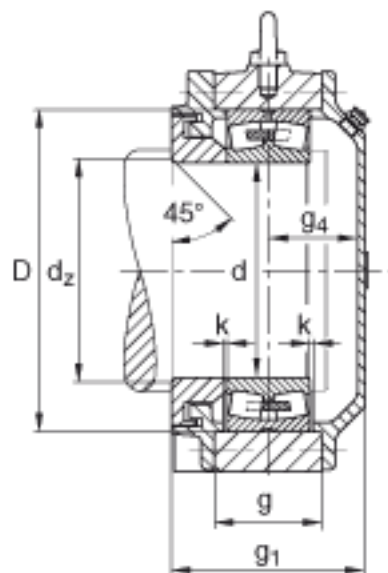

FAG BND3048-Z-Y-AF-S参数

尺寸	d	240	mm	-
	a	680	mm	-
	g ₁	216	mm	-
	b	210	mm	-
	c	70	mm	-
	D	360	mm	-
	d _Z	252	mm	-
	g	120	mm	-
	g ₄	100	mm	-
	h	225	mm	-
	m	560	mm	-
	n	120	mm	-
	s	M36		-
	说明	s ₂	M16	
尺寸	t	400	mm	-
	u	42	mm	-
	v	52	mm	-
说明	s ₂	8		数量
		23048		型号, 轴承
重量	m ₁	130000	g	质量, 轴承座
说明		BND3048		型号, 轴承座
尺寸	h ₁	455	mm	-

FAG BND3048-Z-Y-AF-S图片

参考资料:<http://www.sozhou.com/p/1c24c724.html>