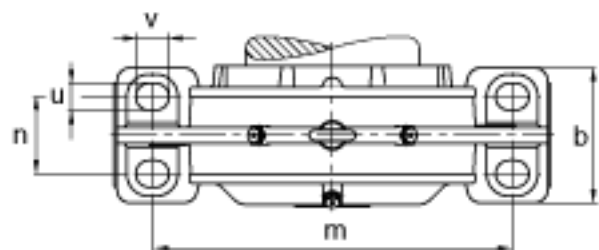

参考资料:<http://www.sozhou.com/p/1c24c724.html>