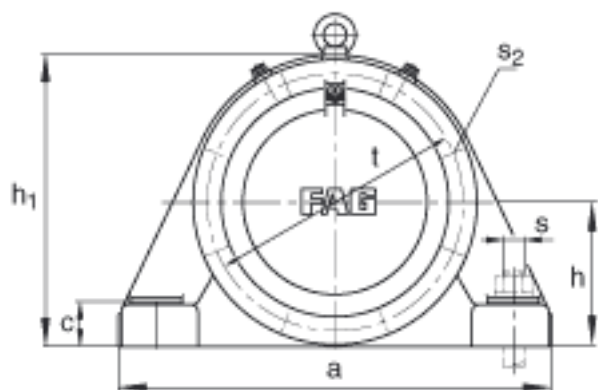

参考资料:<http://www.sozhou.com/p/1c24c724.html>