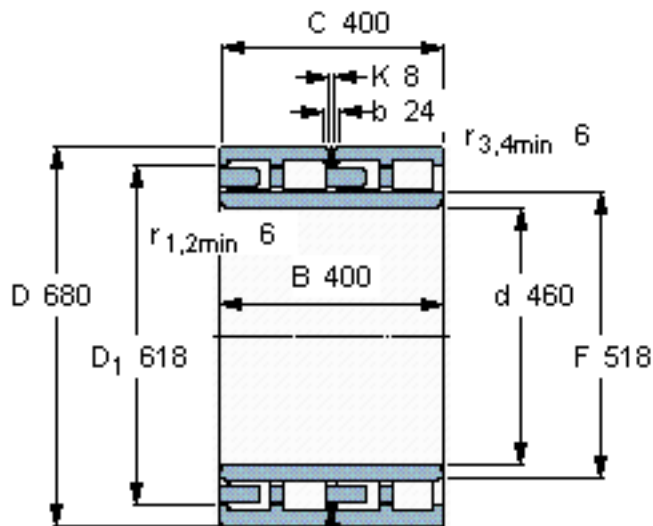

SKF BC4B 322374参数

主要尺寸	d	460	mm	-
	D	680	mm	-
	B	400	mm	-
	C	400	mm	-
基本额定载荷	C	8090000	N	动载荷
	C_0	17300000	N	静载荷
疲劳载荷极限	P_u	1340000	N	-
重量	重量	640000	g	-
型号	型号	BC4B 322374	-	-

SKF BC4B 322374图片

设计
BC4.6/W33

计算系数
 k_r 0,52

参考资料:<http://www.sozhou.com/p/1c425ef2.html>

设计
BC4.6W33

计算系数
 k_r 0,52