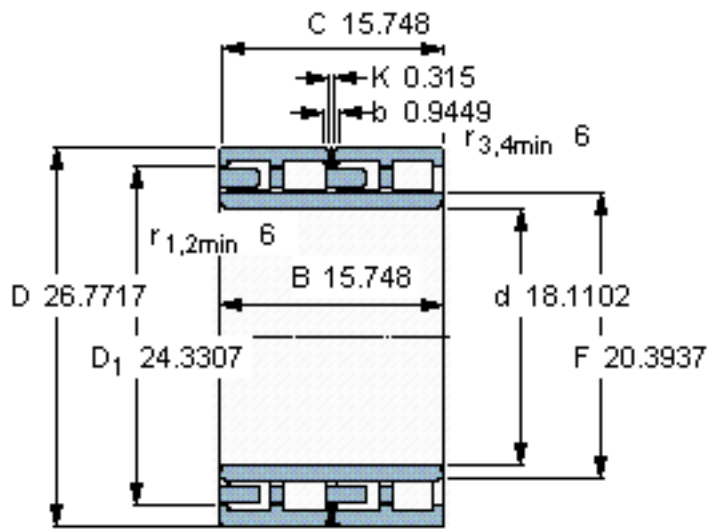

SKF BC4B 322374参数

主要尺寸	d	460	mm	-
	D	680	mm	-
	B	400	mm	-
	C	400	mm	-
基本额定载荷	C	8090000	N	动载荷
	C_0	17300000	N	静载荷
疲劳载荷极限	P_u	1340000	N	-
重量	重量	640000	g	-
型号	型号	BC4B 322374	-	-

SKF BC4B 322374图片

设计
BC4.6/W33

计算系数
 k_r 0,52

参考资料:<http://www.sozhou.com/p/1c425ef2.html>

设计
BC4.6W33

计算系数
 k_r 0,52