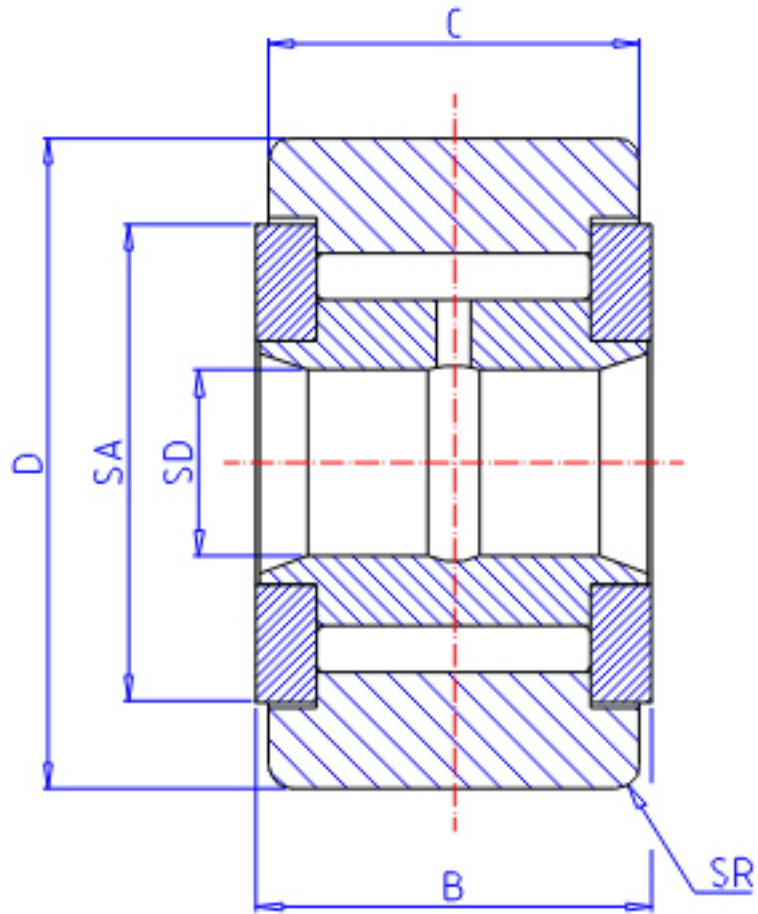

IKO CRY 14V参数

轴径	STDRT	6.35	mm	轴径
型号	ORDER	CRY 14V		型号
重量	MASS	36	g	重量
主要尺寸	SD	6.35	mm	内径
	D	22.23	mm	外径
	B	14.29	mm	宽度
	C	12.70	mm	宽度
	SA	14.4	mm	-
	SR	0.790	mm	-
	基本额定载荷	CR	8710	N
COR		12300	N	静载荷

IKO CRY 14V图片