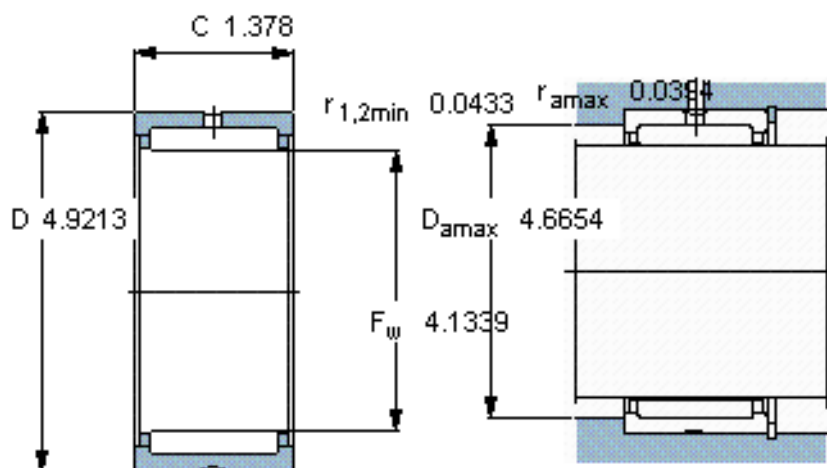

SKF RNA 4918参数

主要尺寸	F_w	105	mm	-
	D	125	mm	-
	C	35	mm	-
基本额定载荷	C	112000	N	动载荷
	C_0	265000	N	静载荷
疲劳载荷极限	P_u	33500	N	-
额定转速	参考转速	3800	r/min	-
	极限转速	4300	r/min	-
重量	重量	750	g	-
型号	型号	RNA 4918	-	-

SKF RNA 4918图片

适宜的附件

G密封件
SD密封件：
CR密封件

适宜的附件

G密封件
SD密封件：
CR密封件

参考资料:<http://www.sozhou.com/p/1c9082bc.html>