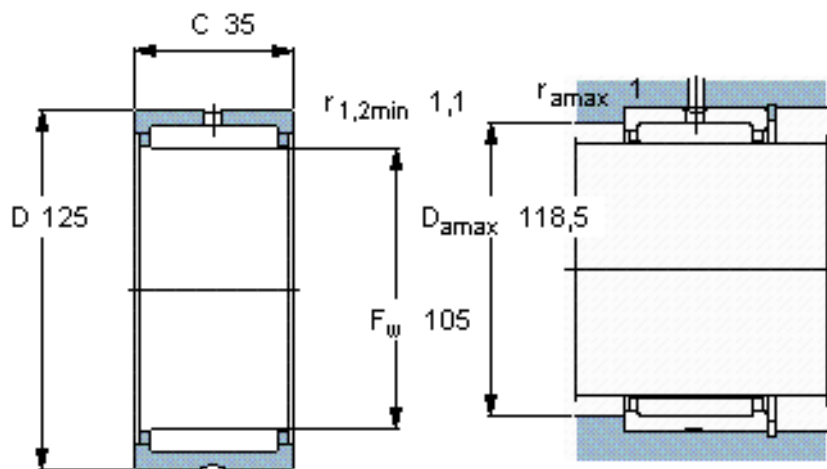

SKF RNA 4918参数

主要尺寸	F_w	105	mm	-
	D	125	mm	-
	C	35	mm	-
基本额定载荷	C	112000	N	动载荷
	C_0	265000	N	静载荷
疲劳载荷极限	P_u	33500	N	-
额定转速	参考转速	3800	r/min	-
	极限转速	4300	r/min	-
重量	重量	750	g	-
型号	型号	RNA 4918	-	-

SKF RNA 4918图片

适宜的附件

G密封件
SD密封件：
CR密封件

适宜的附件

G密封件
SD密封件：
CR密封件

参考资料:<http://www.sozhou.com/p/1c9082bc.html>