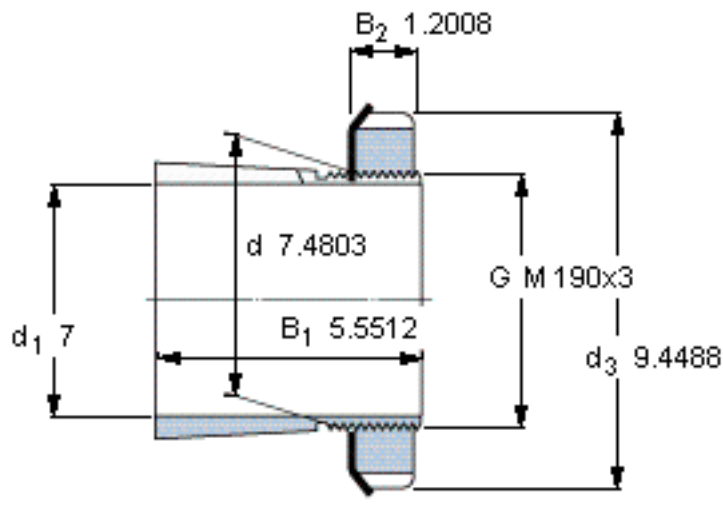

SKF HA 3138 Lx7参数

主要尺寸	d_1	177.8	mm	-
	d	190	mm	-
	d_3	240	mm	-
	B_1	141	mm	-
	G	M 190x3	-	-
	d_1	6.15/16	英寸	-
重量	重量	8500	g	-
型号	带螺母和锁定装置的紧定套	HA 3138 Lx7	-	-
	附属锁定螺母	KM 38	-	-
	附属锁定装置	MB 38	-	-
	适当的液压螺母	HMV 38 E	-	-

SKF HA 3138 Lx7图片

外锥度1:12

参考资料:<http://www.sozhou.com/p/1cb70c63.html>

外锥度1:12