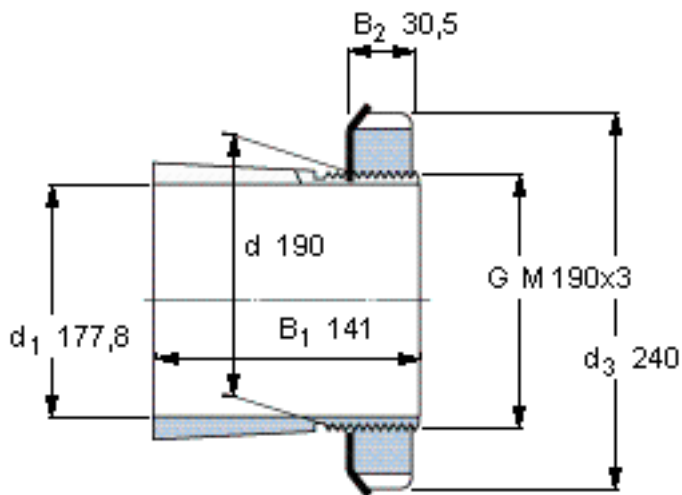

SKF HA 3138 Lx7参数

主要尺寸	d_1	177.8	mm	-
	d	190	mm	-
	d_3	240	mm	-
	B_1	141	mm	-
	G	M 190x3	-	-
	d_1	6.15/16	英寸	-
重量	重量	8500	g	-
型号	带螺母和锁定装置的紧定套	HA 3138 Lx7	-	-
	附属锁定螺母	KM 38	-	-
	附属锁定装置	MB 38	-	-
	适当的液压螺母	HMV 38 E	-	-

SKF HA 3138 Lx7图片

外锥度1:12

参考资料:<http://www.sozhou.com/p/1cb70c63.html>

外锥度1:12