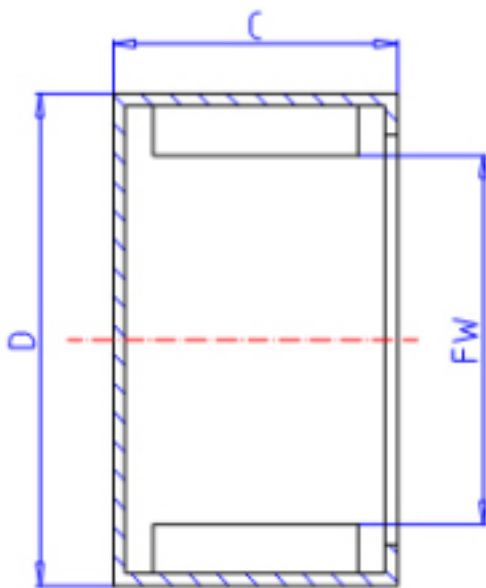

KOYO MHKM1420参数

主要尺寸	FW	14.0	mm	内径
	C	20	mm	宽度
	D	22	mm	外径
型号	ORDER	MHKM1420		型号
基本额定载荷	CR	14400	N	动载荷
	C0	17500	N	静载荷
极限转速	NO	23000	1/min	油润滑

KOYO MHKM1420图片

参考资料:<http://www.sozhou.com/p/1cbaee73.html>