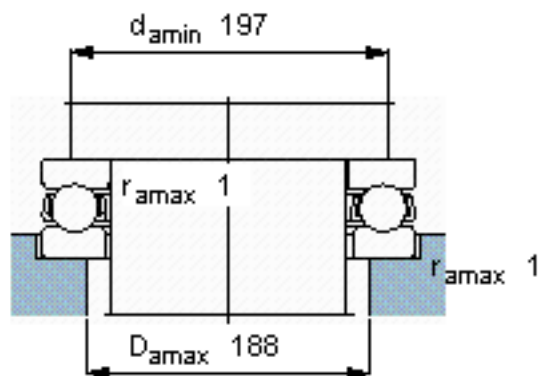

SKF 51134 M参数

主要尺寸	d	170	mm	-
	D	215	mm	-
	H	34	mm	-
基本额定载荷	C	133000	N	动载荷
	C_0	540000	N	静载荷
疲劳载荷极限	P_u	14300	N	-
最小载荷系数	A	1.5	-	-
额定转速	额定转度	1600	r/min	-
	极限转速	2200	r/min	-
重量	重量	3300	g	-
型号	型号	51134 M	-	-

SKF 51134 M图片

参考资料: <http://www.sozhou.com/p/1d6bd1fa.html>