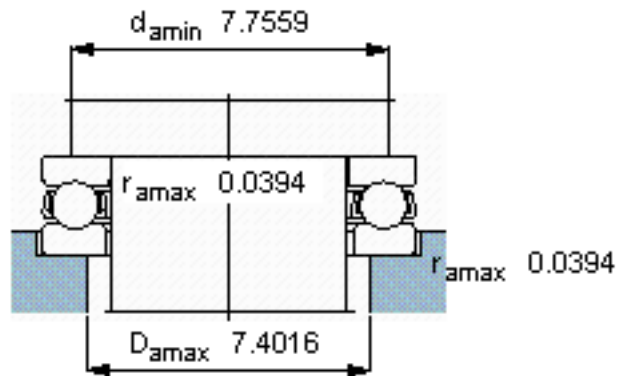

SKF 51134 M参数

主要尺寸	d	170	mm	-
	D	215	mm	-
	H	34	mm	-
基本额定载荷	C	133000	N	动载荷
	C_0	540000	N	静载荷
疲劳载荷极限	P_u	14300	N	-
最小载荷系数	A	1.5	-	-
额定转速	额定转度	1600	r/min	-
	极限转速	2200	r/min	-
重量	重量	3300	g	-
型号	型号	51134 M	-	-

SKF 51134 M图片

参考资料: <http://www.sozhou.com/p/1d6bd1fa.html>