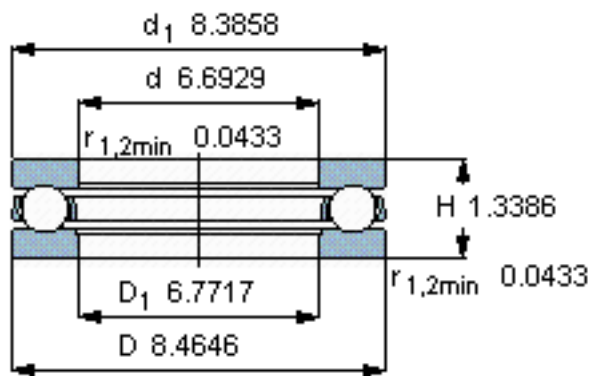

SKF 51134 M参数

主要尺寸	d	170	mm	-
	D	215	mm	-
	H	34	mm	-
基本额定载荷	C	133000	N	动载荷
	C_0	540000	N	静载荷
疲劳载荷极限	P_u	14300	N	-
最小载荷系数	A	1.5	-	-
额定转速	额定转度	1600	r/min	-
	极限转速	2200	r/min	-
重量	重量	3300	g	-
型号	型号	51134 M	-	-

SKF 51134 M图片

参考资料: <http://www.sozhou.com/p/1d6bd1fa.html>