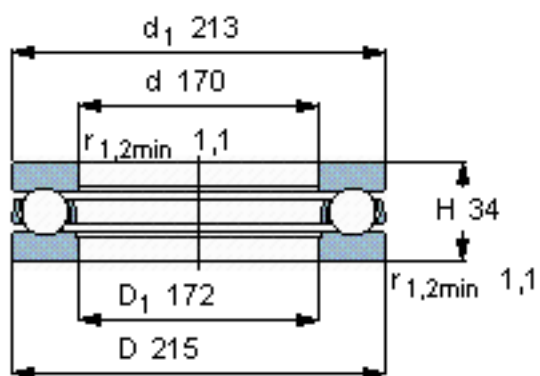

SKF 51134 M参数

主要尺寸	d	170	mm	-
	D	215	mm	-
	H	34	mm	-
基本额定载荷	C	133000	N	动载荷
	C_0	540000	N	静载荷
疲劳载荷极限	P_u	14300	N	-
最小载荷系数	A	1.5	-	-
额定转速	额定转度	1600	r/min	-
	极限转速	2200	r/min	-
重量	重量	3300	g	-
型号	型号	51134 M	-	-

SKF 51134 M图片

参考资料: <http://www.sozhou.com/p/1d6bd1fa.html>