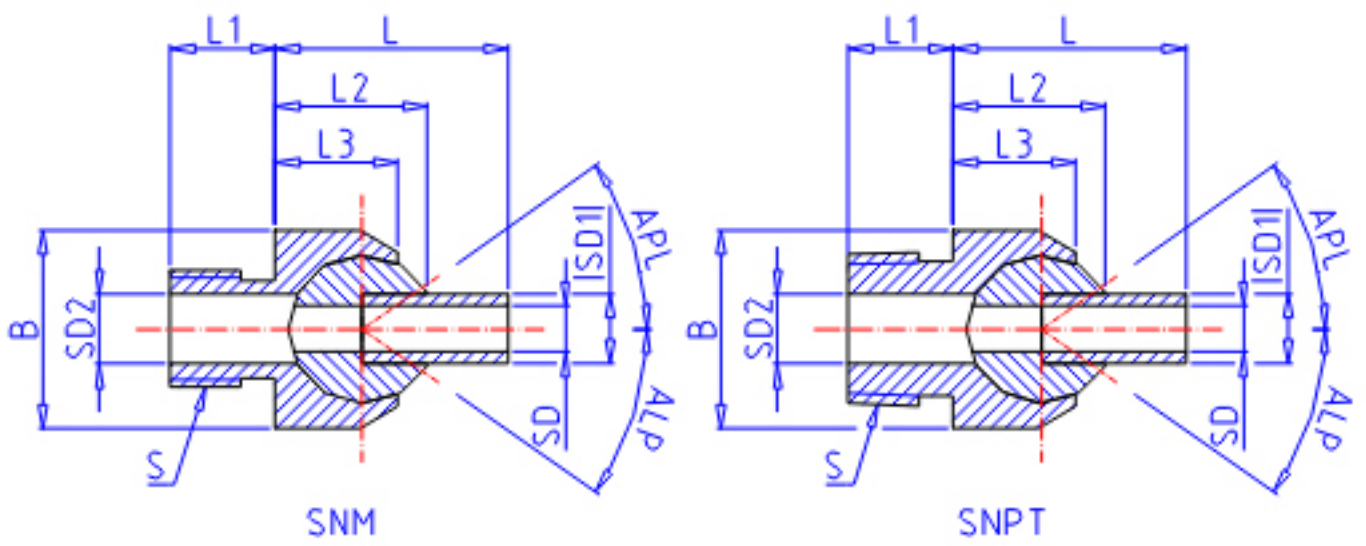

IKO SNPT 1/2-80参数

型号	ORDER	SNPT 1/2-80		型号
主要尺寸	SD	8	mm	内径
	S	PT 1/2	mm	-
	L	80	mm	-
	L1	18	mm	-
	L2	23	mm	-
	L3	19.0	mm	-
	SD1	10	mm	-
	SD2	12	mm	-
	B	32	mm	六角二面
	0	37.0	mm	六角对角
	SDK	25.40	mm	球直径
	容许倾斜角度	ALP	35	

IKO SNPT 1/2-80图片

参考资料:<http://www.sozhou.com/p/1d96f9cd.html>