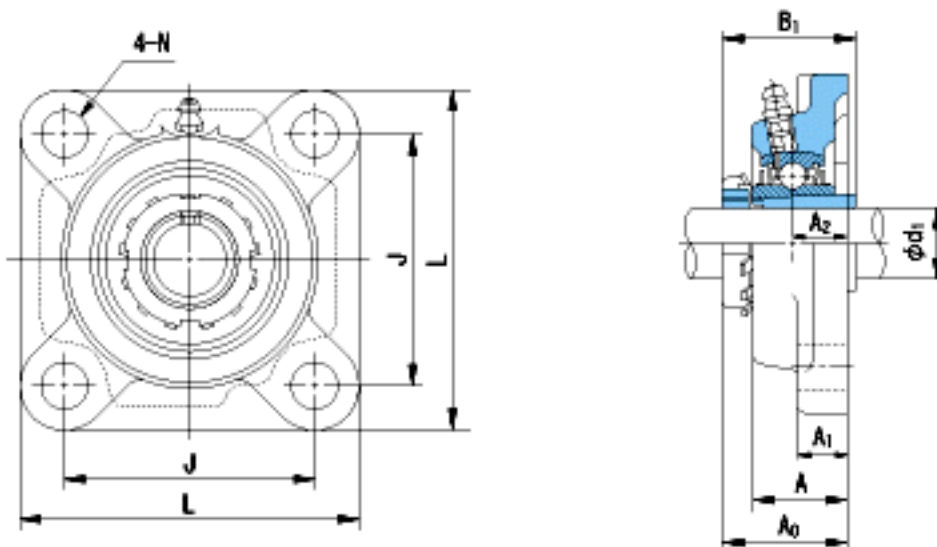

NACHI UKFX20+H2320参数

外形尺寸	L	268	mm	-	
	J	211	mm	-	
	N	31	mm	-	
安装尺寸	d1	90	mm	-	
	A1	31	mm	-	
	A2	59	mm	-	
	B1	97	mm	-	
	A	97	mm	-	
	A0	108	mm	-	
	重量	Mass	15900	g	重量
	基本额定载荷	Cr	134000	N	动载荷
Cor		104700	N	静载荷	
极限速度	Grease	-	r/min	脂润滑	
	Oil	-	r/min	油润滑	

NACHI UKFX20+H2320图片

参考资料:<http://www.sozhou.com/p/1d9fe4ab.html>