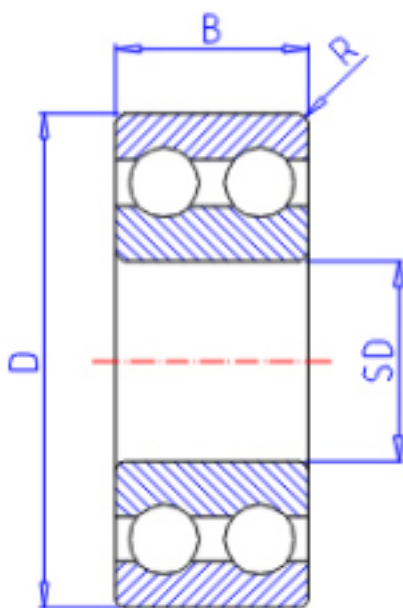

KOYO 4207参数

主要尺寸	SD	35	mm	内径
	D	72	mm	外径
	B	23	mm	宽度
	R	1.1	mm	(最小)
型号	ORDER	4207		型号
基本额定载荷	C	26400	N	动载荷
	C0	30700	N	静载荷
极限转速	NG	5600	1/min	脂润滑
	NO	7400	1/min	油润滑

KOYO 4207图片

参考资料:<http://www.sozhou.com/p/1e236eb8.html>