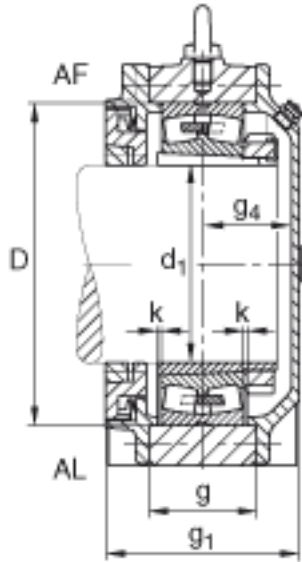

FAG BND2238-H-W-T-AL-S参数

尺寸	a	710	mm	-
	h ₁	455	mm	-
	g ₁	222	mm	-
	b	220	mm	-
	c	85	mm	-
	D	340	mm	-
	g	115	mm	-
	g ₄	98	mm	-
	h	220	mm	-
	k	3	mm	-
	m	560	mm	-
	n	120	mm	-
	s	M36		-
说明	s ₂	M16		-
尺寸	t	380	mm	-
	u	42	mm	-
	v	52	mm	-
说明	s ₂	8		数量
		22238K		型号, 轴承
其他		H3138		质量, 紧定套
重量	m ₁	170000	g	质量, 轴承座
说明		BND2238		型号, 轴承座
尺寸	d ₁	170	mm	-

FAG BND2238-H-W-T-AL-S图片

参考资料:<http://www.sozhou.com/p/1e74d3c0.html>