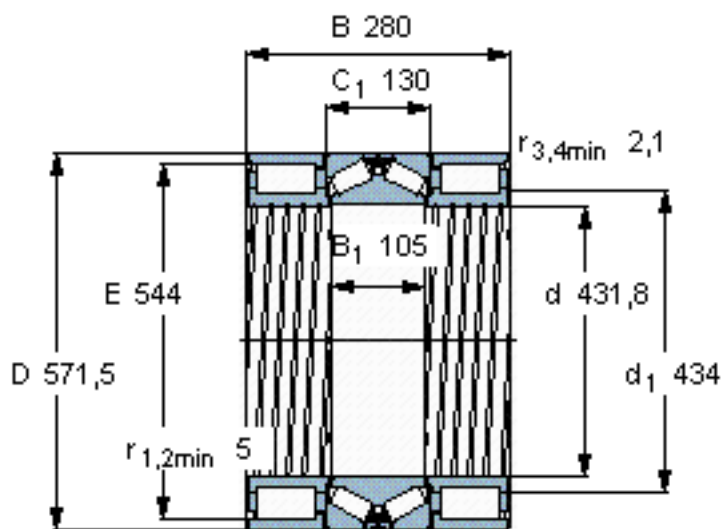

SKF BVNB 328540/HA1参数

主要尺寸	d	431.8	mm	-
	D	571.5	mm	-
	B	280	mm	-
基本额定载荷	C	1280000	N	动载荷
	C_0	2360000	N	静载荷
	C	1630000	N	动载荷
	C_0	5850000	N	静载荷
疲劳载荷极限	P_u	204000	N	-
	P_u	475000	N	-
重量	重量	200000	g	-
型号	型号	BVNB 328540/HA1	-	-

SKF BVNB 328540/HA1图片

对比负荷额定值 [kN]

C_F 335

C_{Fa} 393

参考资料:<http://www.sozhou.com/p/1f80b88e.html>

对比负荷额定值 [kN]

C_F 335

C_{Fa} 393