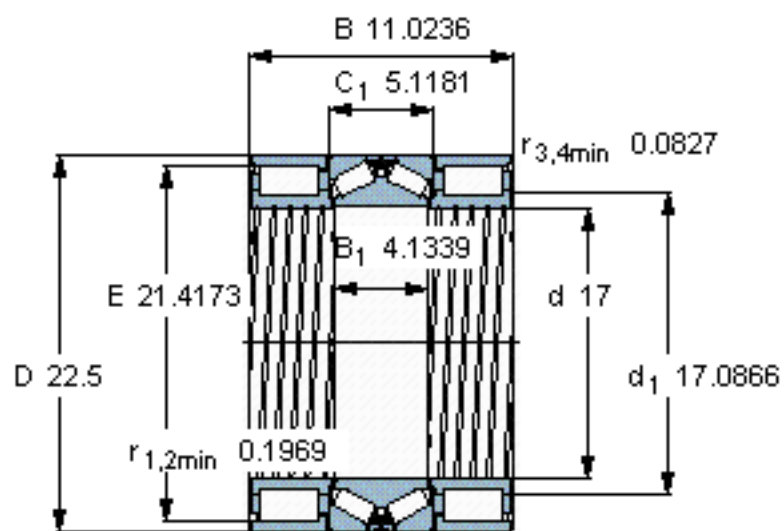

SKF BVNB 328540/HA1参数

主要尺寸	d	431.8	mm	-
	D	571.5	mm	-
	B	280	mm	-
基本额定载荷	C	1280000	N	动载荷
	C_0	2360000	N	静载荷
	C	1630000	N	动载荷
	C_0	5850000	N	静载荷
疲劳载荷极限	P_u	204000	N	-
	P_u	475000	N	-
重量	重量	200000	g	-
型号	型号	BVNB 328540/HA1	-	-

SKF BVNB 328540/HA1图片

对比负荷额定值 [kN]

C_F 335

C_{Fa} 393

参考资料:<http://www.sozhou.com/p/1f80b88e.html>

对比负荷额定值 [kN]

C_F 335

C_{Fa} 393