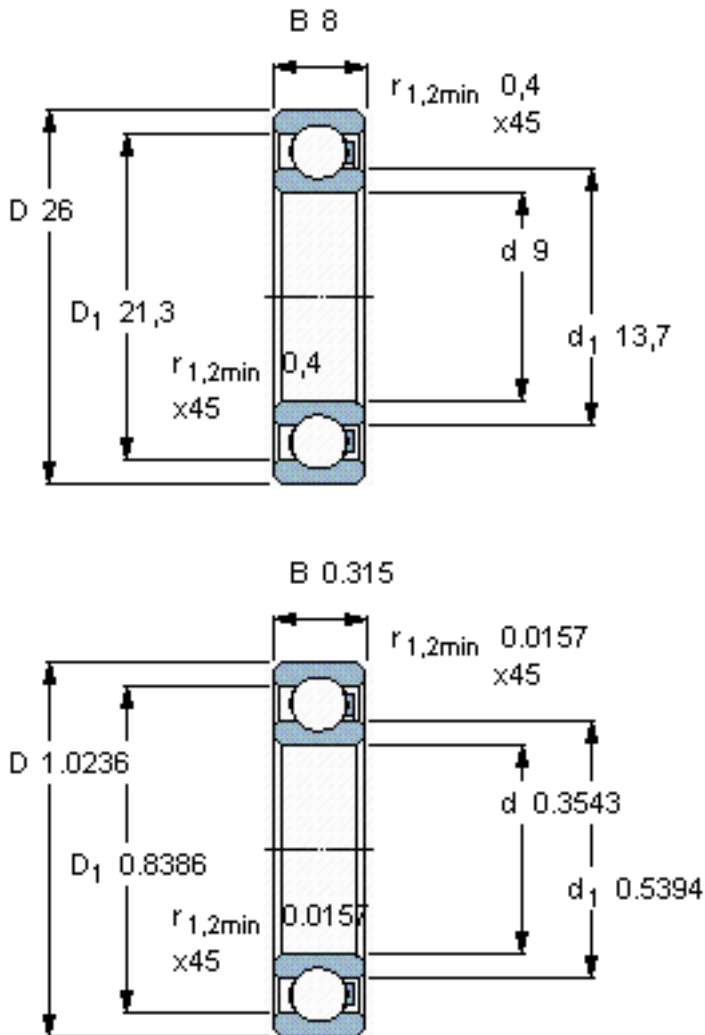

SKF 629/HR22T2参数

主要尺寸	d	9	mm	-
	D	26	mm	-
	B	8	mm	-
承载能力	动态 ¹	70	N	-
	静止 ²	55	N	-
额定转速	最大 ³	1670	r/min	-
重量	重量	5	g	-
型号	型号	629/HR22T2	-	-

SKF 629/HR22T2图片

参考资料: <http://www.sozhou.com/p/2011591e.html>