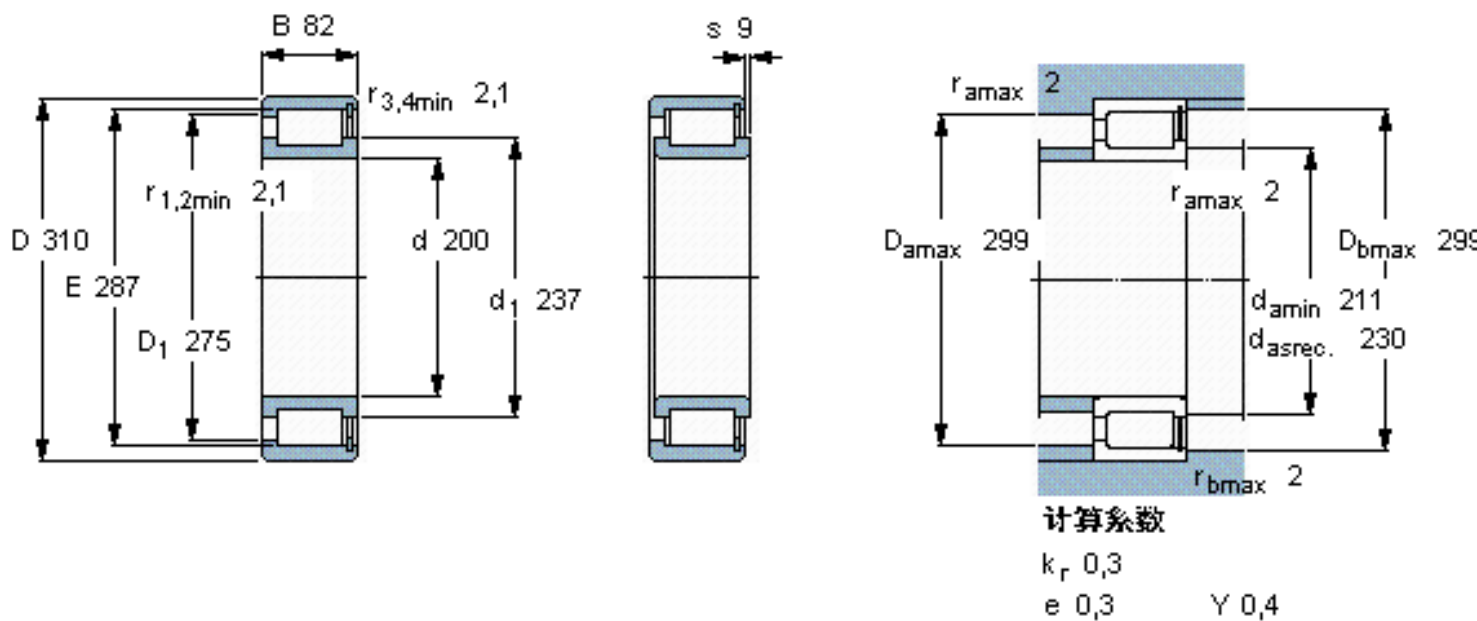

SKF NCF 3040 CV参数

主要尺寸	d	200	mm	-
	D	310	mm	-
	B	82	mm	-
基本额定载荷	C	913000	N	动载荷
	C_0	1530000	N	静载荷
疲劳载荷极限	P_u	160000	N	-
额定转速	参考转速	950	r/min	-
	极限转速	1200	r/min	-
重量	重量	22500	g	-
型号	型号	NCF 3040 CV	-	-

SKF NCF 3040 CV图片