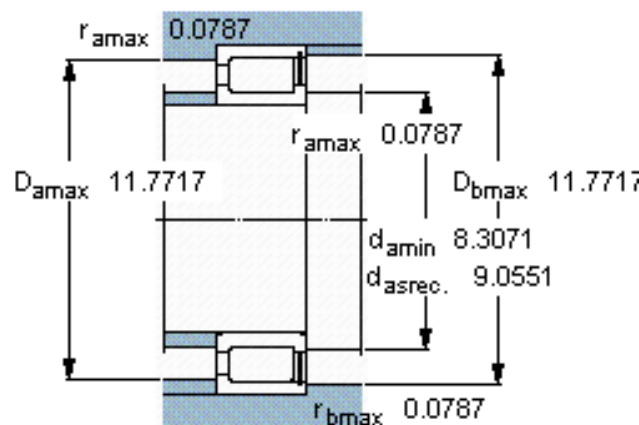

计算系数

k_r 0,3

e 0,3

Y 0,4