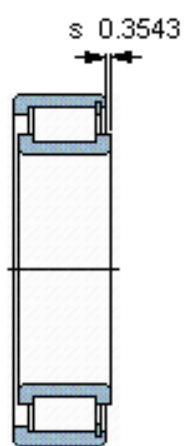

计算系数

k_r 0,3

e 0,3

Y 0,4