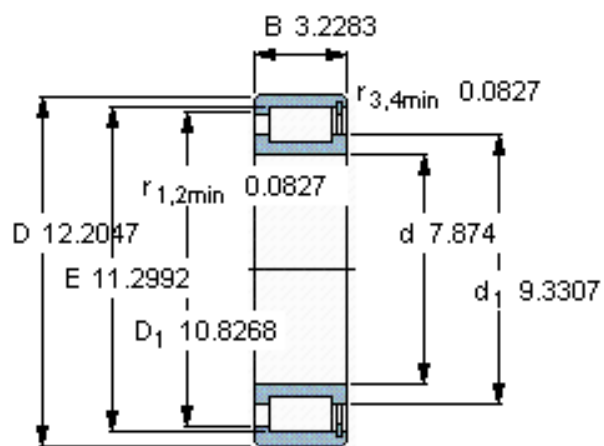

计算系数

k_r 0,3

e 0,3

Y 0,4