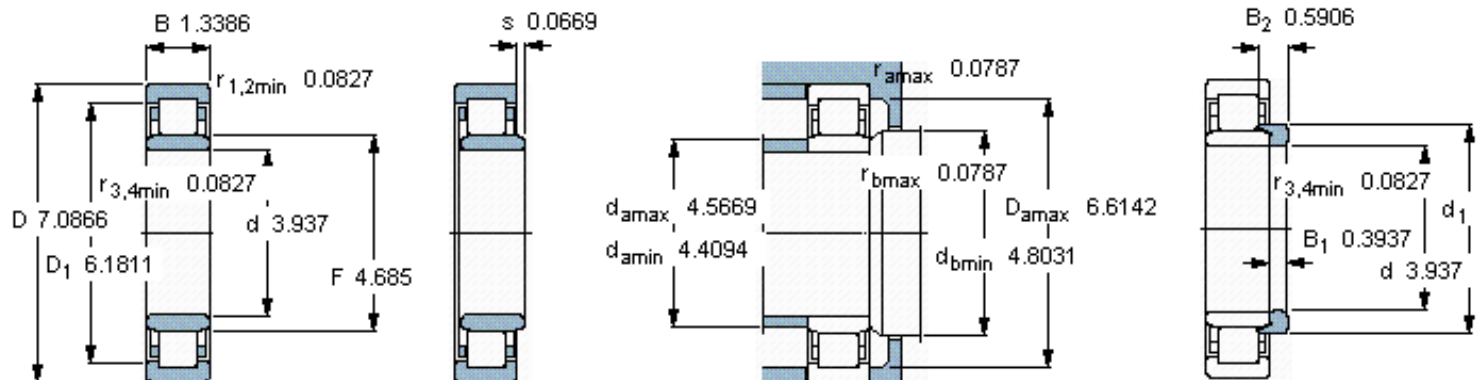

SKF NU 220 ECM *参数

主要尺寸	d	100	mm	-
	D	180	mm	-
	B	34	mm	-
基本额定载荷	C	285000	N	动载荷
	C_0	305000	N	静载荷
疲劳载荷极限	P_u	36500	N	-
额定转速	参考转速	4000	r/min	-
	极限转速	4500	r/min	-
重量	重量	3750	g	-
型号	* SKF 探索者轴承	NU 220 ECM *	-	-
角圈	型号	HJ 220 EC	-	-

SKF NU 220 ECM *图片

计算系数

k_r 0,15
 e 0,2 Y 0,6

HJ 220 EC

质量 kg 0,42

计算系数

k_r 0,15
 e 0,2 Y 0,6

HJ 220 EC