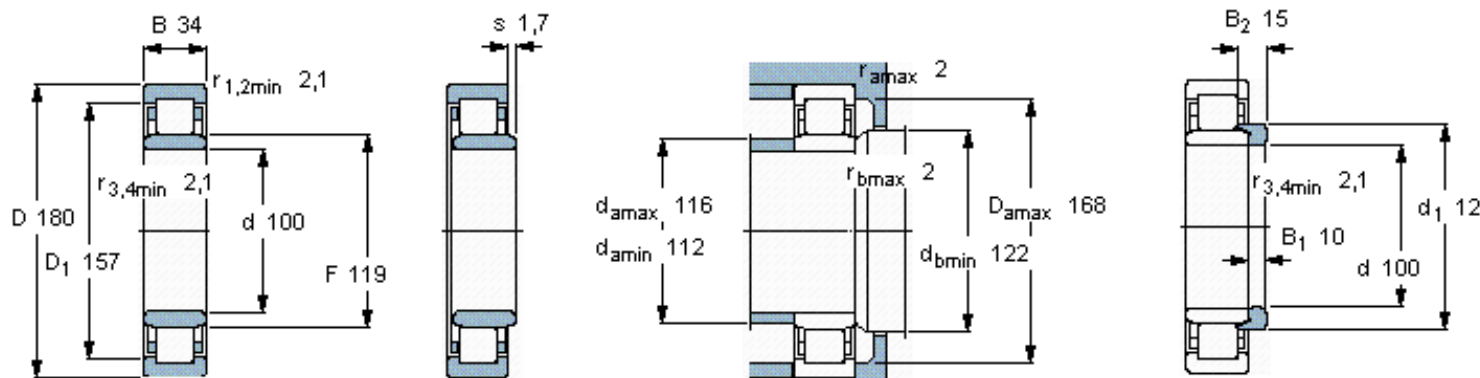

SKF NU 220 ECM *参数

主要尺寸	d	100	mm	-
	D	180	mm	-
	B	34	mm	-
基本额定载荷	C	285000	N	动载荷
	C_0	305000	N	静载荷
疲劳载荷极限	P_u	36500	N	-
额定转速	参考转速	4000	r/min	-
	极限转速	4500	r/min	-
重量	重量	3750	g	-
型号	* SKF 探索者轴承	NU 220 ECM *	-	-
角圈	型号	HJ 220 EC	-	-

SKF NU 220 ECM *图片

计算系数

k_r 0,15
 e 0,2 Y 0,6

HJ 220 EC

质量 kg 0,42

计算系数

k_r 0,15
 e 0,2 Y 0,6

HJ 220 EC