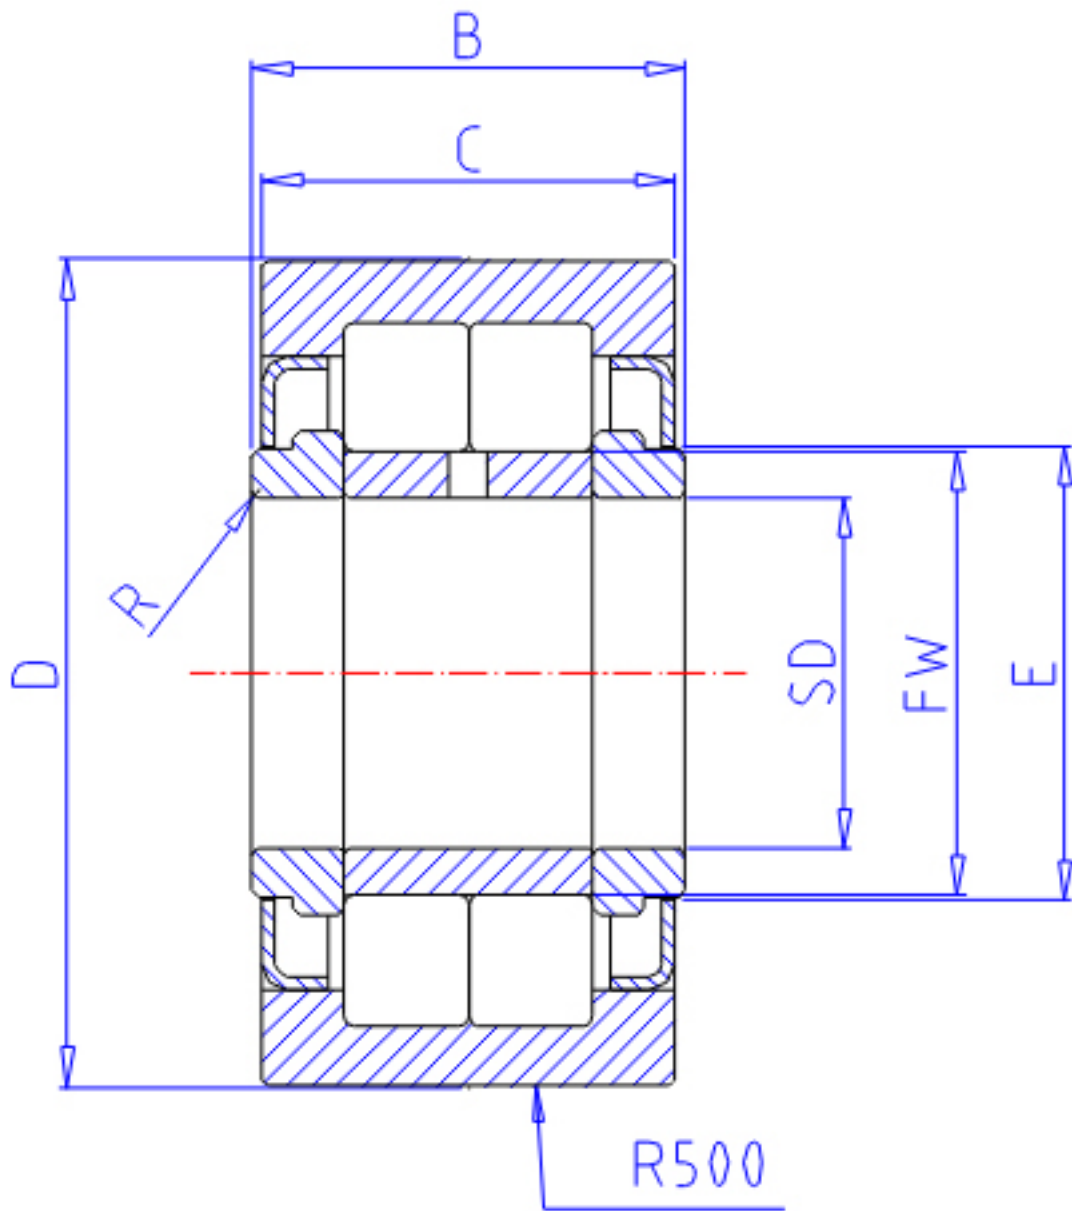

NTN NUTR210X/3AS参数

型号	ORDER	NUTR210X/3AS		型号
尺寸	D	90	mm	外径
	SD	50	mm	-
	B	32	mm	宽度
	C	30	mm	宽度
	E	60	mm	-
	FW	57.0	mm	-
	R	0.6	mm	-
	基本额定载荷	CR	96500	N
COR		150000	N	静载荷
CRF		9 800	kgf	动载荷
CORF		15 300	kgf	静载荷
CR2		50000	N	动载荷
COR2		50000	N	静载荷
CRF2		5 100	kgf	动载荷
CORF2		5 100	kgf	静载荷
极限转速	LSG	1 800	r/min	脂润滑
重量	MASS	950	g	重量
尺寸	DS	90	mm	-

NTN NUTR210X/3AS图片

参考资料:<http://www.sozhou.com/p/22254ed8.html>