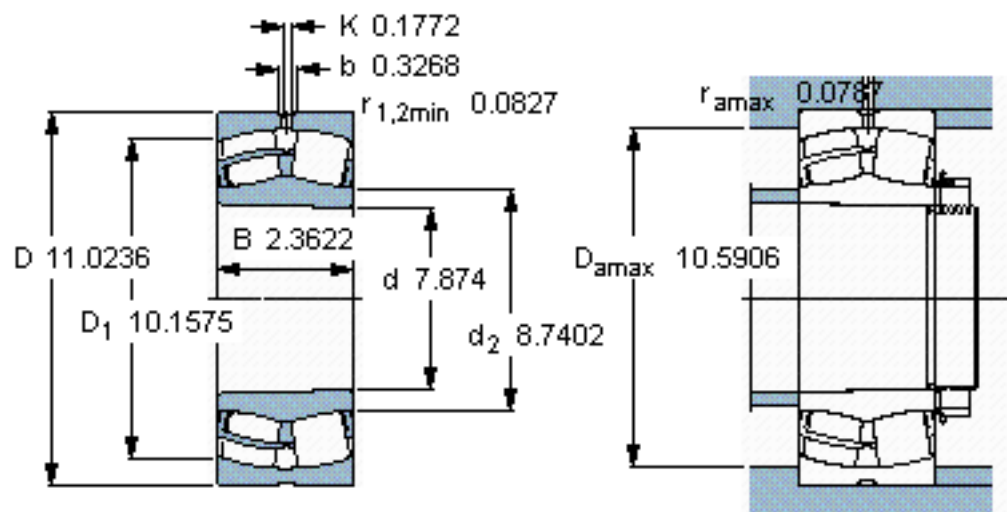

SKF 23940 CCK/W33 *参数

主要尺寸	d	200	mm	-
	D	280	mm	-
	B	60	mm	-
基本额定载荷	C	620000	N	动载荷
	C_0	1040000	N	静载荷
疲劳载荷极限	P_u	93000	N	-
额定转速	参考转速	2200	r/min	-
	极限转速	2400	r/min	-
重量	重量	11000	g	-
型号	* SKF 探索者轴承	23940 CCK/W33 *	-	-

SKF 23940 CCK/W33 *图片

计算系数
 e 0,19
 Y_1 3,6
 Y_2 5,3
 Y_0 3,6

圆锥孔，圆锥
1: 12

参考资料: <http://www.sozhou.com/p/231029d1.html>

圆锥孔，圆锥
1: 12