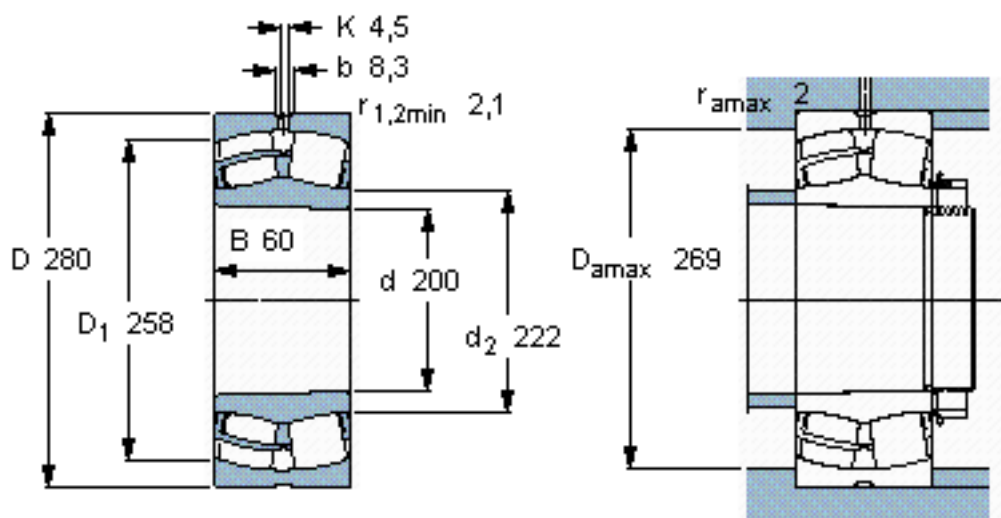

SKF 23940 CCK/W33 *参数

主要尺寸	d	200	mm	-
	D	280	mm	-
	B	60	mm	-
基本额定载荷	C	620000	N	动载荷
	C_0	1040000	N	静载荷
疲劳载荷极限	P_u	93000	N	-
额定转速	参考转速	2200	r/min	-
	极限转速	2400	r/min	-
重量	重量	11000	g	-
型号	* SKF 探索者轴承	23940 CCK/W33 *	-	-

SKF 23940 CCK/W33 *图片

计算系数
 e 0,19
 Y_1 3,6
 Y_2 5,3
 Y_0 3,6

圆锥孔，圆锥
1: 12

参考资料: <http://www.sozhou.com/p/231029d1.html>

圆锥孔，圆锥
1: 12