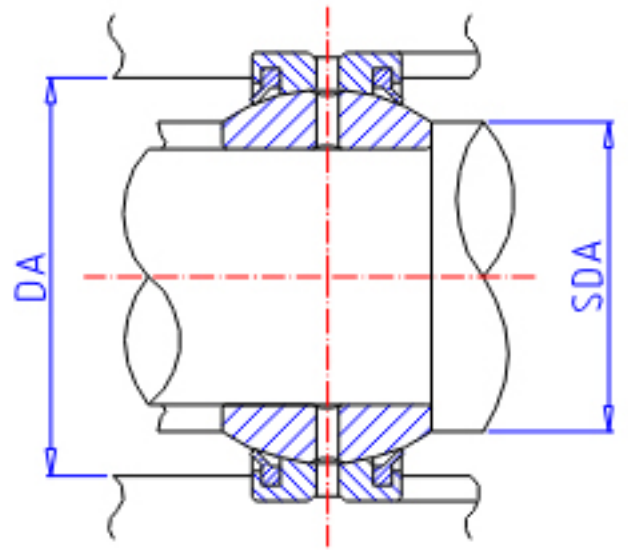

IKO GE 120ES-2RS参数

轴径	STDRT	120	mm	轴径
型号	ORDER	GE 120ES-2RS		型号
重量	MASS	8120	g	重量
主要尺寸	SD	120	mm	内径
	D	180	mm	外径
	B	85	mm	宽度
	C	70	mm	宽度
	SDK	160.0	mm	-
	SR1	1.0	mm	(最小)
	SR2	1.0	mm	(最小)
安装尺寸	SDAMIN	125.5	mm	(最小)
	SDAMAX	135.5	mm	(最大)
	DAMAX	174.5	mm	(最大)
	DAMIN	154.0	mm	(最小)
动态负载容量	CD	1100000	N	动态负载容量
静态负载容量	CS	6590000	N	静态负载容量
容许倾斜角度	ALP	4		容许倾斜角度

IKO GE 120ES-2RS图片

参考资料:<http://www.sozhou.com/p/238817a1.html>