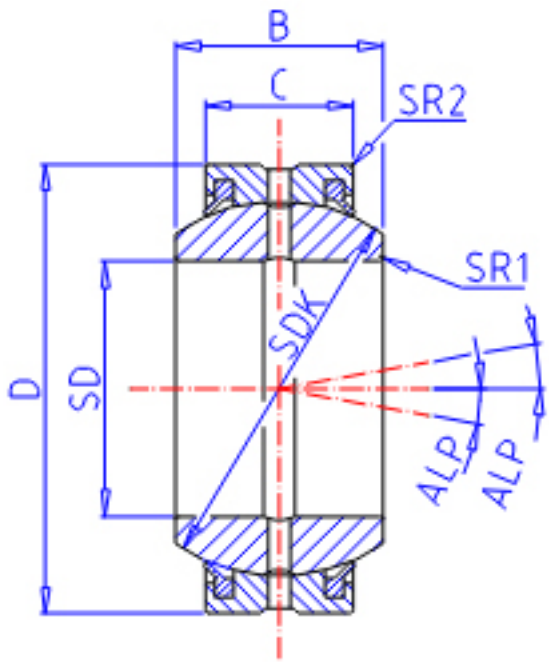

IKO GE 120ES-2RS参数

轴径	STDRT	120	mm	轴径
型号	ORDER	GE 120ES-2RS		型号
重量	MASS	8120	g	重量
主要尺寸	SD	120	mm	内径
	D	180	mm	外径
	B	85	mm	宽度
	C	70	mm	宽度
	SDK	160.0	mm	-
	SR1	1.0	mm	(最小)
	SR2	1.0	mm	(最小)
安装尺寸	SDAMIN	125.5	mm	(最小)
	SDAMAX	135.5	mm	(最大)
	DAMAX	174.5	mm	(最大)
	DAMIN	154.0	mm	(最小)
动态负载容量	CD	1100000	N	动态负载容量
静态负载容量	CS	6590000	N	静态负载容量
容许倾斜角度	ALP	4		容许倾斜角度

IKO GE 120ES-2RS图片

参考资料:<http://www.sozhou.com/p/238817a1.html>